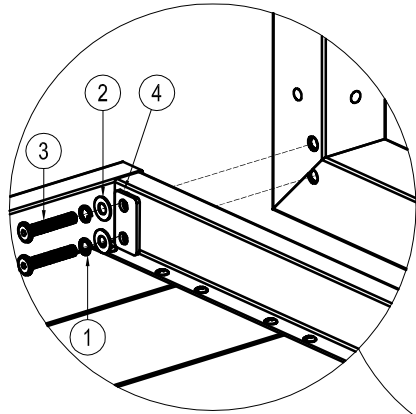

Assembly Instruction

KASAUSOHJE

MONTERINGSANVISNING

10 min

- ①  x 8 HW-ST-07-062 (8.5x12.5x1.5)
- ②  x 8 HW-ST-07-044 (8.5x18x1)
- ③  x 8 HW-ST-02-055 (8 x 45)
- ④  x 4 HW-ST-04-508 (25x45x3)
- ⑤  x 2 HW-ST-18-001 (4x98)

Ⓐ x 2
SU-TB-LF-1032

Ⓑ x 1
SU-TB-TF-1541