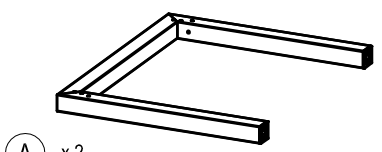

Assembly Instruction

KASAUSOHJE

MONTERINGSANVISNING

10 min

- ①  x 8 HW-ST-07-062 (8.5x12.5x1.5)
- ②  x 8 HW-ST-07-044 (8.5x18x1)
- ③  x 8 HW-ST-02-055 (8 x 45)
- ④  x 4 HW-ST-04-508 (25x45x3)
- ⑤  x 2 HW-ST-18-001 (4x98)

Ⓐ x 2
SU-TB-LF-1032

Ⓑ x 1
SU-TB-TF-1541