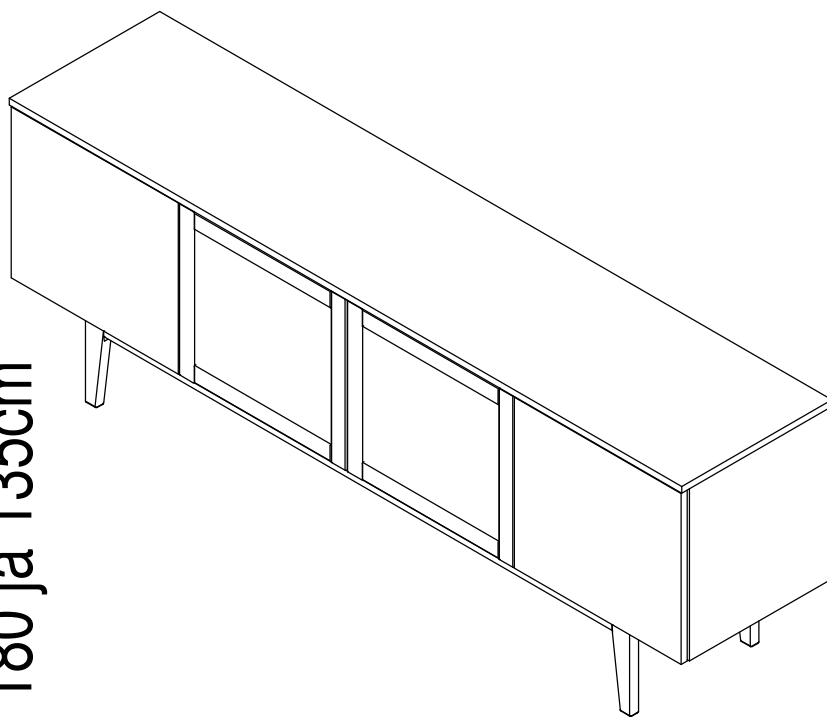

KATAJA Taso

180 ja 135cm

NIEMEN TEHTAAT OY  
Teollisuuskatu 7  
FIN 38210 Sastamala

BYNIEMI

Tel: +358-(0)3-5124600  
Fax: +358-(0)3-5124610  
www.niementehtaat.fi

1

5x55mm

x12