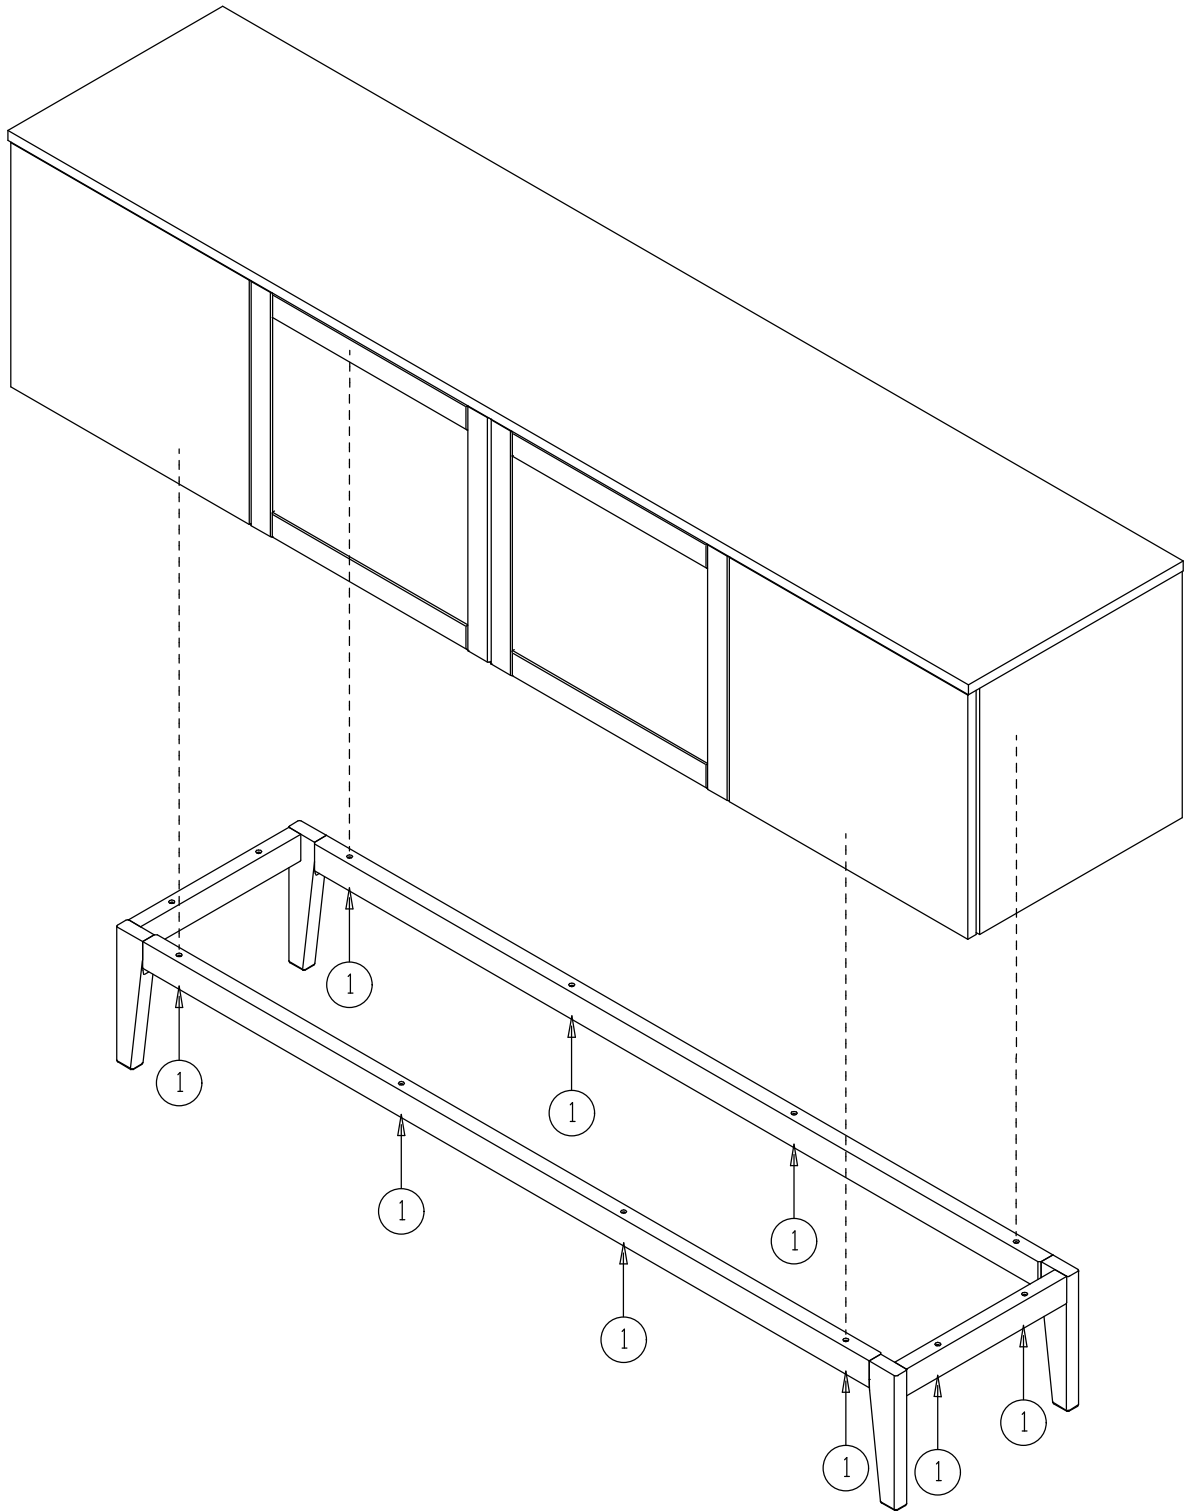

KATAJA Taso

180 ja 135cm

NIEMEN TEHTAAT OY  
Teollisuuskatu 7  
FIN 38210 Sastamala

BYNIEMI

Tel: +358-(0)3-5124600  
Fax: +358-(0)3-5124610  
www.niementehtaat.fi

1

5x55mm

x12