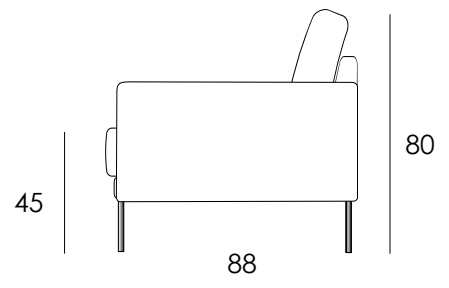

3H vasen/Avokulma oikea  
koko 270 x 212cm

Osat	Leveys cm	Syvyys cm	Korkeus cm	Istuinkorkeus cm	Paino kg
3H vasen/oikea	182	87	80	45	40
Avokulma vasen/oikea	212	88	80	45	46

## Jalat:

Metallijalka kromi korkeus 10cm tai Puujalka 10cm