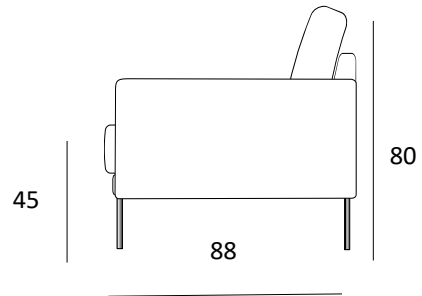

TERESA kulmasohva

Valmistettu Askon tehtaalla Lahdessa

Kulmasohvan koko 270 x 212cm

Koodit	Osat	Leveys cm	Syvyys cm	Korkeus cm	Istuinkorkeus cm	Paino kg
vasen 6801/6881 oikea	3H osa	182	87	80	45	40
vasen 6802/6882 oikea	Avokulmaosa	212	88	80	45	46

Materiaalit:

Runko Massiivipuu, koivuvaneri ,kalustelevy
Jousto Sik Sak
Pehmusteet Selkä: Polyesterivanu
Istuin: E30/HR30

Jalat:

Metalli 1036
Musta
Korkeus 10cm

Lisätarvikkeet:

- Niskatuet, esim. Suora 80 cm
- Twin tai Top tasku
- Verhoilusuojaus
- Käsinojatyynt ja sisutustyynt