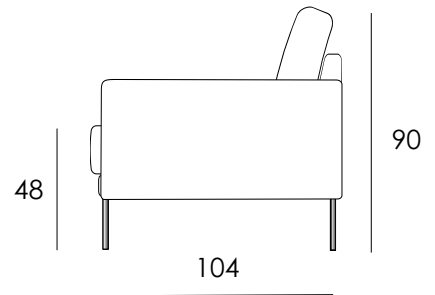

3H

Rahi

Osat	Leveys cm	Syvyys cm	Korkeus cm	Istuinkorkeus cm	Paino kg
<b>3H</b>	217	104	90	48	54
<b>Rahi</b>	96	64	45	45	10
<b>Irtopäällinen 3H</b>					5,5
<b>Irtopäällinen Rahi</b>					1

## Jalat:

Puujalka korkeus 18cm