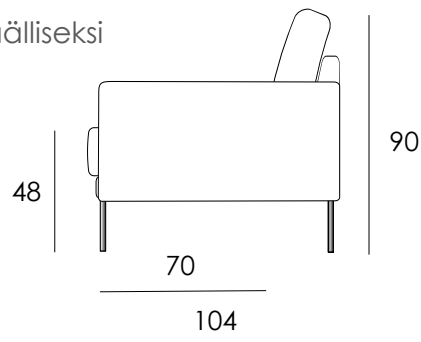

3H

Rahi

Osat	Leveys cm	Syvyys cm	Korkeus cm	Istuinkorkeus cm	Paino kg
3H	217	104	90	48	54
Rahi	96	64	45	45	10
Irtopäällinen 3H					5,5
Irtopäällinen Rahi					1

Materiaalit:

Runko massiivipuu, koivuvaneri
Jousto Sik Sak
Pehmusteet Selkä: polyesterivanu tai höyhen/vaahtomuovilastu
Istuin: vaahtomuovi 60 kg/m³ ja 40 kg/m³ tai vaahtomuovi 60 kg/m³ ja 40 kg/m³ sekä höyhen/vaahtomuovilastu

Jalat:

puu korkeus 18 cm
metalli musta korkeus 18 cm

Lisätarvikkeet:

- Verhoilusuojaus
- Sisustustyyny
- Niskatuki esim. suora 80 cm
- Vaihtopäällinen