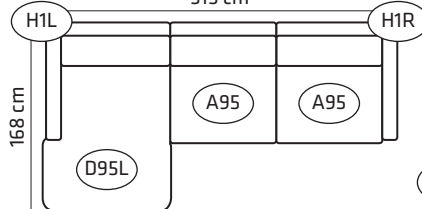

## MODULIT

**A95**

**A110**

**A125**

**K1**

**GR(L)**

**D95R(L)**

**D110R(L)**

## VAKIOKOKOONPANOT

**H1L-A95-A95-K1-GR**

313 cm

**H1L-A110-A110-K1-GR**

343 cm

**H1L-A125-A125-K1-GR**

373 cm

**H1L-A95-A95-K1-A95-A95-D95R-H1R**

408 cm

**H1L-D95L-A95-A95-H1R**

315 cm

**H1L-D110L-A110-A110-H1R**

360 cm