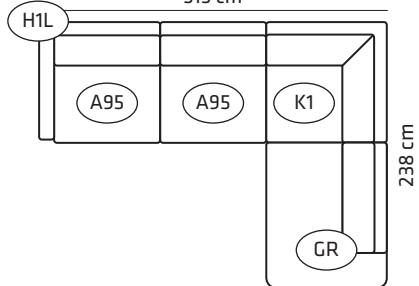

### JALAT

h 6 cm  
muovi

**0-28**

50x50 cm

## MODULIT

**A95**

**A110**

**A125**

**K1**

**GR(L)**

**D95R(L)**

**D110R(L)**

## VAKIOKOKOONPANOT

**H1L-A95-A95-K1-GR**

313 cm

**H1L-A110-A110-K1-GR**

343 cm

**H1L-A125-A125-K1-GR**

373 cm

**H1L-A95-A95-K1-A95-A95-D95R-H1R**

408 cm

**H1L-D95L-A95-A95-H1R**

315 cm

**H1L-D110L-A110-A110-H1R**

360 cm