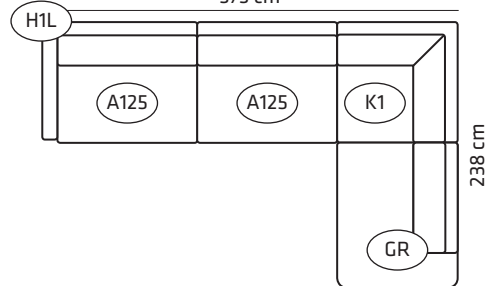

### JALAT

h 6 cm  
muovi

**0-28**

50x50 cm

## MODULIT

**A95**

**A110**

**A125**

**K1**

**GR(L)**

**D95R(L)**

**D110R(L)**

## VAKIOKOKOONPANOT

**H1L-A95-A95-K1-GR**

313 cm

**H1L-A110-A110-K1-GR**

343 cm

**H1L-A125-A125-K1-GR**

373 cm

**H1L-A95-A95-K1-A95-A95-D95R-H1R**

408 cm

**H1L-D95L-A95-A95-H1R**

315 cm

**H1L-D110L-A110-A110-H1R**

360 cm