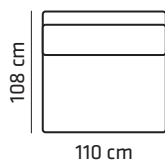

MITAT

SIVU

RAHI

F148

105x70x45 cm

TYNYNYT

0-23

53x53 cm

KÄSINOJA

H1L(R)

JALAT

h 6 cm
muovi

0-28

50x50 cm

MODULIT

A110

VAKIOKOKOONPANOT

313 cm

343 cm

373 cm

408 cm

315 cm

360 cm