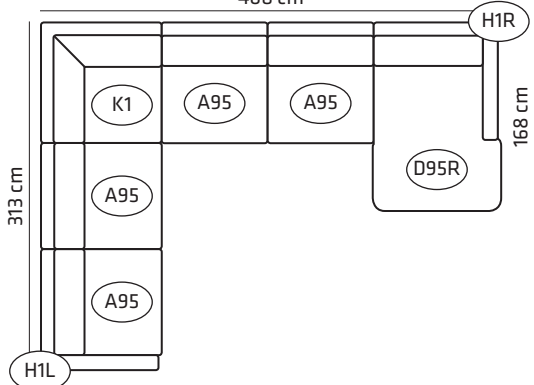

### JALAT

h 6 cm  
muovi

**0-28**

50x50 cm

## MODULIT

**A95**

**A110**

**A125**

**K1**

**GR(L)**

**D95R(L)**

**D110R(L)**

## VAKIOKOKOONPANOT

**H1L-A95-A95-K1-GR**

313 cm

**H1L-A110-A110-K1-GR**

343 cm

**H1L-A125-A125-K1-GR**

373 cm

**H1L-A95-A95-K1-A95-A95-D95R-H1R**

408 cm

**H1L-D95L-A95-A95-H1R**

315 cm

**H1L-D110L-A110-A110-H1R**

360 cm