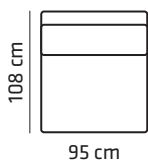

MODULIT

A95