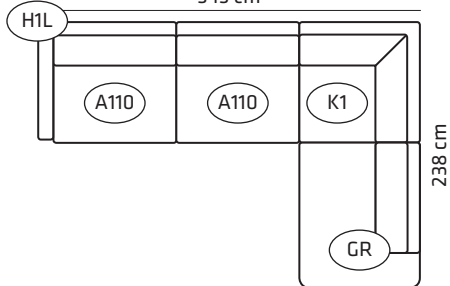

## MODULIT

**A95**

**A110**

**A125**

**K1**

**GR(L)**

**D95R(L)**

**D110R(L)**

## VAKIOKOKOONPANOT

**H1L-A95-A95-K1-GR**

313 cm

**H1L-A110-A110-K1-GR**

343 cm

**H1L-A125-A125-K1-GR**

373 cm

**H1L-A95-A95-K1-A95-A95-D95R-H1R**

408 cm

**H1L-D95L-A95-A95-H1R**

315 cm

**H1L-D110L-A110-A110-H1R**

360 cm