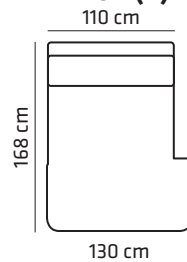

### TYNYNYT

**0-23**

53x53 cm

### JALAT

h 6 cm  
muovi

**0-28**

50x50 cm

## VAKIOKOKOONPANOT

**H1L-A95-A95-K1-GR**

313 cm

**H1L-A110-A110-K1-GR**

343 cm

**H1L-A125-A125-K1-GR**

373 cm

**H1L-A95-A95-K1-A95-A95-D95R-H1R**

408 cm

**H1L-D95L-A95-A95-H1R**

315 cm

**H1L-D110L-A110-A110-H1R**

360 cm