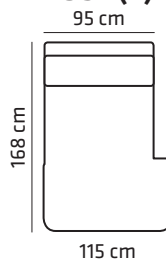

D95R(L)

H1L-A125-A125-K1-GR