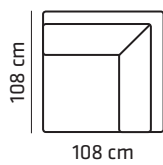

MITAT

SIVU

RAHI

F148

105x70x45 cm

TYNYNYT

0-23

53x53 cm

KÄSINOJA

H1L(R)

JALAT

h 6 cm
muovi

0-28

50x50 cm

MODULIT

K1

VAKIOKOKOONPANOT

313 cm

343 cm

373 cm

408 cm

315 cm

360 cm