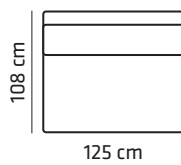

MITAT

SIVU

RAHI

F148

105x70x45 cm

TYNYNYT

0-23

53x53 cm

KÄSINOJA

H1L(R)

JALAT

h 6 cm
muovi

0-28

50x50 cm

MODULIT

A125

VAKIOKOKOONPANOT

313 cm

343 cm

373 cm

408 cm

315 cm

360 cm