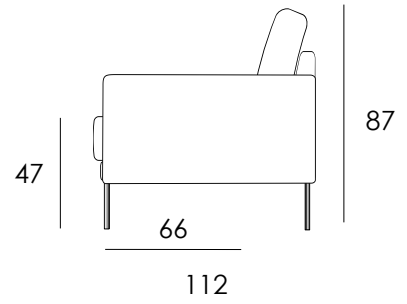

SONJA

Valmistettu Askon tehtaalla Lahdessa

Kerrosrakenteisen
istuintyynyn
poikkileikkaus

- Sonjassa ylelliset höyhentyynyt, rungon verhoilu saatavana kiinteänä tai irtopäällisellä
- Runko-osat ympäriverhoiltuja, osat toimivat yksin tai erikokoisina ryhminä
- Istuimissa kestävät 10-takuutyynyt tarrakiinnityksellä
- Tuotteessa mukana yksi käsinojatyyny / käsinoja. Kulmaryhmä tarvitsee kulmatyynyn
- Irtopäällinen ostettavissa erikseen vaihtopäälliseksi
- Saatavana sadoilla eri kangasvaihtoehtoilla

Sohvaosa vasen

Suoraosa

Rahi

Kulmatyyny

Käsinojatyyny

Osat	Leveys cm	Syvyys cm	Korkeus cm	Istuinkorkeus cm	Paino kg
Sohvaosa vasen/oikea (*IP)	140	112	87	47	47 (*4)
Suoraosa (*IP)	110	112	87	47	37 (*3)
Rahi (*IP)	110	85		47	21 (*2)
Kulmatyyny (*IP)	80	24	48		3 (*0,4)
Käsinojatyyny (*IP)	60	11	46		1 (*0,2)

Materiaalit:

Runko Massiivipuu, koivuvaneri
Jousto Sik Sak
Pehmusteet Selkä polyesterivanu + höyhen
Istuin vaahtomuovi 60 kg/m³, 40 kg/m³,
älyvahto 50 kg/m³, polyesterivanu + höyhen

Jalat:

Puu korkeus 15 cm
Metalli musta korkeus 15 cm