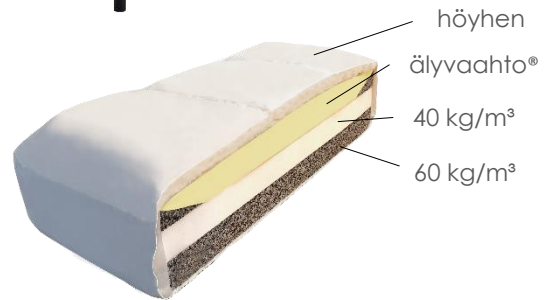

SONJA

Valmistettu Askon tehtaalla Lahdessa

Kerrosrakenteisen
istuintyynyn
poikkileikkaus

- Sonjassa ylelliset höyhentyynyt, rungon verhoilu saatavana kiinteänä tai irtopäällisellä
- Runko-osat ympäriverhoiltuja, osat toimivat yksin tai erikokoisina ryhminä
- Istuimissa kestävät 10-takuutyynyt tarrakiinnityksellä
- Tuotteessa mukana yksi käsinojatyyny / käsinoja. Kulmaryhmä tarvitsee kulmatyynyn
- Irtopäällinen ostettavissa erikseen vaihtopäälliseksi
- Saatavana sadoilla eri kangasvaihtoehtoilla

Sohvaosa vasen

Suoraosa

Rahi

Kulmatyyny

Käsinojatyyny

Osat	Leveys cm	Syvyys cm	Korkeus cm	Istuinkorkeus cm	Paino kg
Sohvaosa vasen/oikea (*IP)	140	112	87	47	47 (*4)
Suoraosa (*IP)	110	112	87	47	37 (*3)
Rahi (*IP)	110	85		47	21 (*2)
Kulmatyyny (*IP)	80	24	48		3 (*0,4)
Käsinojatyyny (*IP)	60	11	46		1 (*0,2)

Materiaalit:

Runko Massiivipuu, koivuvaneri
Jousto Sik Sak
Pehmusteet Selkä polyesterivanu + höyhen
Istuin vaahtomuovi 60 kg/m³, 40 kg/m³,
älyvahto 50 kg/m³, polyesterivanu + höyhen

Jalat:

Puu korkeus 15 cm
Metalli musta korkeus 15 cm