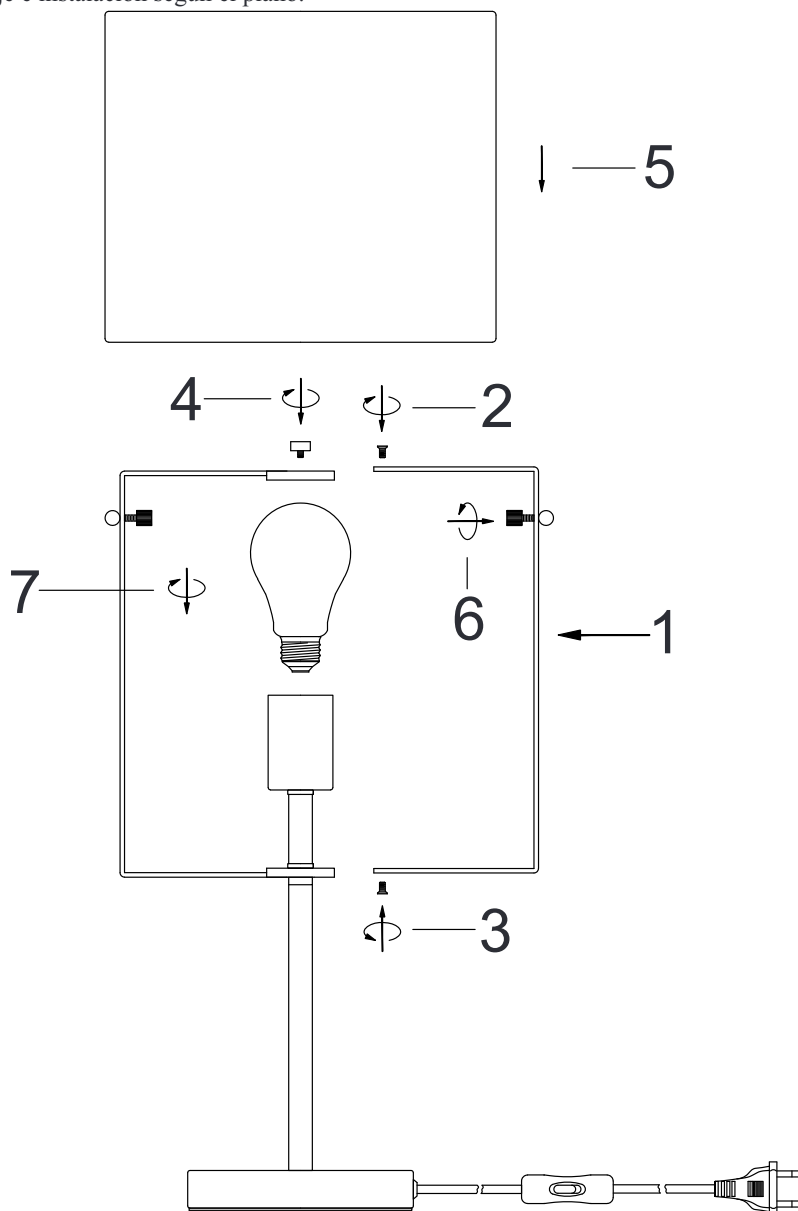

4002430 - SOFTY

1 x E27 Max 5W LED

S Montera lampan enligt skissen.

Om anslutningskabeln skadas skall den bytas ut av tillverkaren, eller dennes representant, eller annan person som har erforderlig kännedom, för att undvika fara.

N Monter lampan i henhold til skissen.

SF Kiinnitä lamppu alla olevan piirroksen mukaan.

EN Assemble the lamp according to the sketch.

If the external cable or cord of this luminaire is damaged, it must be replaced by the manufacturer or his agent, or other person who has the required knowledge, in order to avoid a hazard.

D Montieren Sie die Leuchte laut Skizze.

F Montez la lampe conformément au croquis.

I Montare la luce del diagramma.

PL Zamontuj lampę zgodnie ze szkicem.

ES Siga las instrucciones de montaje e instalación según el plano.