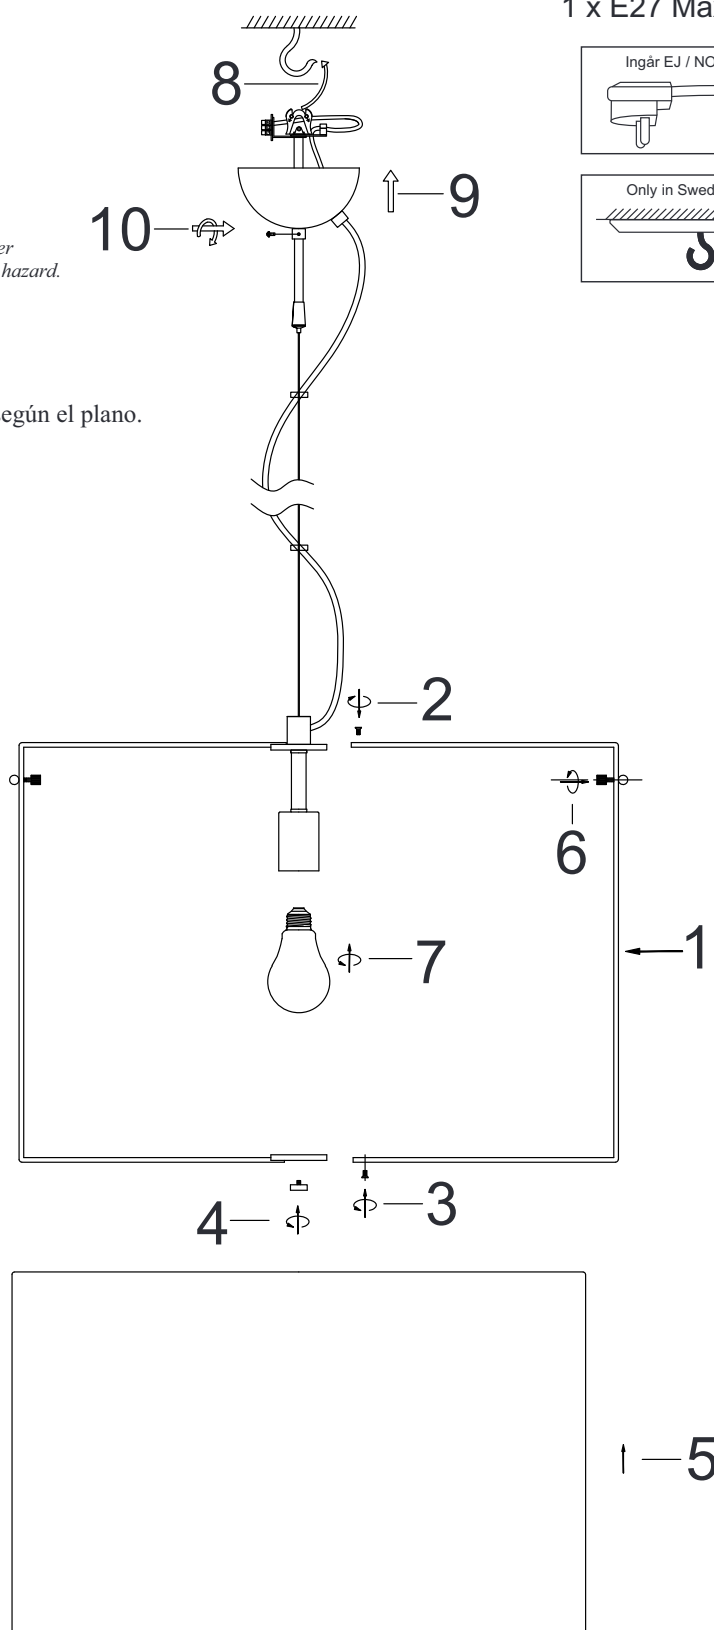

4201950 - SOFTY

1 x E27 Max 5W LED

- S** Montera lampan enligt skissen.
Om anslutningskabeln skadas skall den bytas ut av tillverkaren, eller dennes representant, eller annan person som har erforderlig kännedom, för att undvika fara.
- N** Monter lampan i henhold til skissen.
- SF** Kiinnitä lamppu alla olevan piirroksen mukaan.
- EN** Assembly the lamp according to the sketch.
If the external cable or cord of this luminaire is damaged, it must be replaced by the manufacturer or his agent, or other person who has the required knowledge, in order to avoid a hazard.
- D** Montieren Sie die Leuchte laut Skizze.
- F** Montez la lampe conformément au croquis.
- I** Montare la luce del diagramma.
- PL** Zamontuj lampę zgodnie ze szkicem.
- ES** Siga las instrucciones de montaje e instalación según el plano.