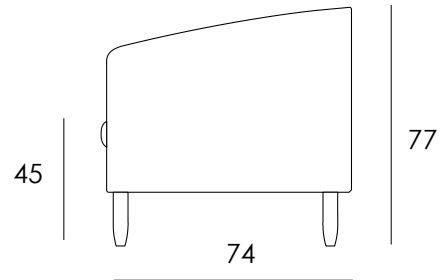

# SIRU

Valmistettu Askon tehtaalla Lahdessa

- Siro lepotuoli jonka saa kangas, nahka tai nahka/ keinonahka verhoilulla
- Tuolin päälle saatavana kiinteän verhoilun päälle tuleva irtopäällinen
- Saatavana sadoilla eri kangasvaihtoehdoilla

Osat	Leveys cm	Syvyys cm	Korkeus cm	Istuinkorkeus cm	Paino kg
<b>Lepotuoli</b>	74	74	77	45	11
<b>Irtopäällinen</b>					0,5

## Jalat:

Puujalka 18cm