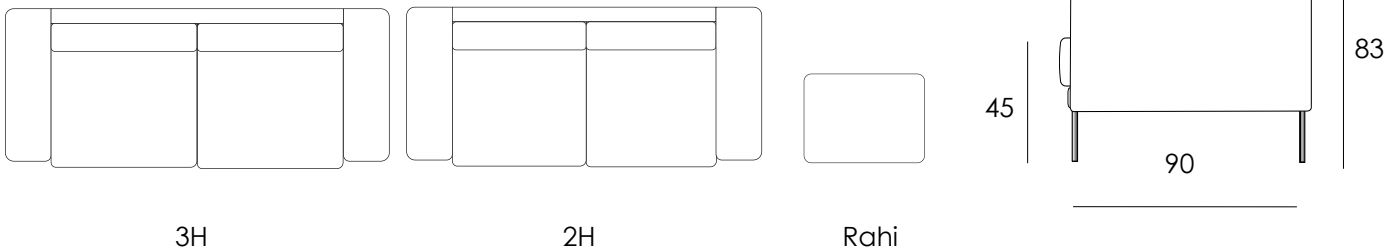

SALLA

Valmistettu Askon tehtaalla Lahdessa

- Käännettävät selkätyynyt
- Sohvan istuintyyntä saatavana ympäriverhoiltuna ja 10-takuutyynyinä
- Saatavana sadoilla eri kangasvaihtoehdoilla

Osat	Leveys cm	Syvyys cm	Korkeus cm	Istuinkorkeus cm	Paino kg
3H	216	90	83	45	40
2H	198	90	83	45	34
Rahi	84	62	45	45	10

Materiaalit:

Runko Massiivipuu, kalustelevy
Jousto Sik Sak
Pehmusteet Selkä: Polyesterivanu
Istuin: vahtomuovi 30kg/m³

Jalat:

Metallijalka
korkeus 13cm

Lisätarvikkeet:

- 10-takuutyynyt
- Ympäriverhoilu istuintyyneihin
- Verhoilusuojaus
- Niskatuki, esim. Suora 60cm
- Sisustustyynyt