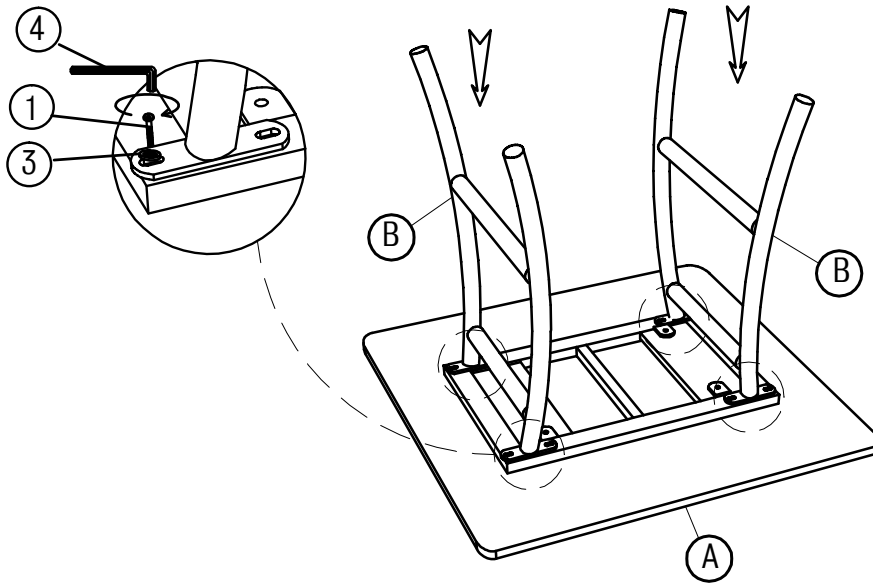

ASSEMBLY INSTRUCTIONS

Nr	QTY	mm
1	8	M8x20
2	4	M8x30
3	12	Ø8x19x2
4	1	K4x60

HUOM!

Kiristä ruuvit/pultit kunnolla vasta siinä vaiheessa, kun kaikki osat on asennettu paikoilleen

1.

2.

3.

Saigon corner set

(A) = 1PC

(B) = 1PC

(C) = 1PC

(D) = 4PCS