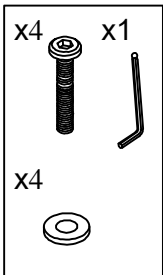

ASSEMBLY INSTRUCTIONS

Nr	QTY	mm
1	8	M8x20
2	4	M8x30
3	12	Ø8x19x2
4	1	K4x60

HUOM!

Kiristä ruuvit/pultit kunnolla vasta siinä vaiheessa, kun kaikki osat on asennettu paikoilleen

1.

2.

3.

Saigon corner set

(A) = 1PC

(B) = 1PC

(C) = 1PC

(D) = 4PCS