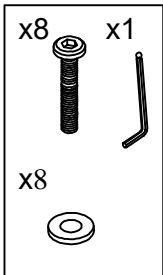

ASSEMBLY INSTRUCTIONS

Nr	QTY	mm
1	8	M8x20
2	4	M8x30
3	12	Ø8x19x2
4	1	K4x60

HUOM!

Kiristä ruuvit/pultit kunnolla vasta siinä vaiheessa, kun kaikki osat on asennettu paikoilleen

1.

2.

3.

Saigon corner set

(A) = 1PC

(B) = 1PC

(C) = 1PC

(D) = 4PCS