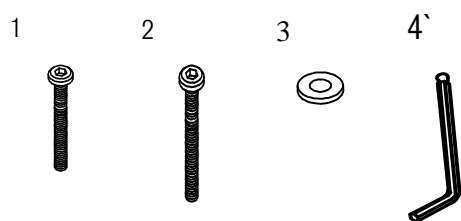

ASSEMBLY INSTRUCTIONS

Nr	QTY	mm
1	8	M8x20
2	4	M8x30
3	12	Ø8x19x2
4	1	K4x60

HUOM!

Kiristä ruuvit/pultit kunnolla vasta siinä vaiheessa, kun kaikki osat on asennettu paikoilleen

1.

2.

3.

Saigon corner set

(A) = 1PC

(B) = 1PC

(C) = 1PC

(D) = 4PCS