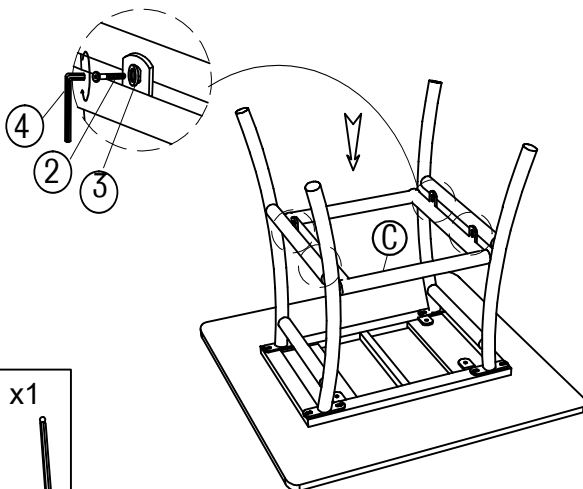

ASSEMBLY INSTRUCTIONS

Nr	QTY	mm
1	8	M8x20
2	4	M8x30
3	12	Ø8x19x2
4	1	K4x60

HUOM!

Kiristä ruuvit/pultit kunnolla vasta siinä vaiheessa, kun kaikki osat on asennettu paikoilleen

1.

2.

3.

Saigon corner set

(A) = 1PC

(B) = 1PC

(C) = 1PC

(D) = 4PCS