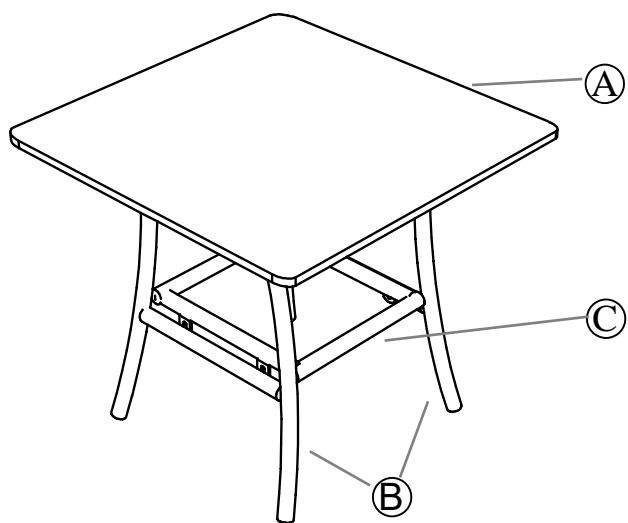

ASSEMBLY INSTRUCTIONS

Nr	QTY	mm
1	8	M8x20
2	4	M8x30
3	12	Ø8x19x2
4	1	K4x60

HUOM!

Kiristä ruuvit/pultit kunnolla vasta siinä vaiheessa, kun kaikki osat on asennettu paikoilleen

1.

2.

3.

Saigon corner set

(A) = 1PC

(B) = 1PC

(C) = 1PC

(D) = 4PCS