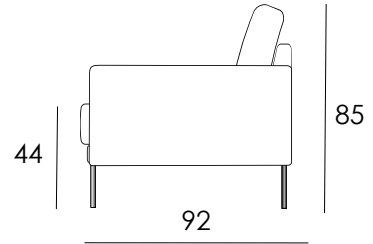

# ROOSA

Valmistettu Askon tehtaalla Lahdessa

- Käännettävät selkätyyny, istuintyynyissä tarrakiinnitys
- Pehmeät höyhentyynyt tarjoaa erinomaisen istuinmukavuuden
- Rahi sopii kulmaosan eteen avopäädiksi tai sohvän eteen divaaniksi
- Tuotteessa mukana 1kpl käsinojatyyntyy/ käsinoja
- Saatavana sadoilla eri kangasvaihtoehdoilla

3H **vasen/** Kulmaosa **oikea**  
koko 262 x 172cm

3H

Rahi

Osat	Leveys cm	Syvyys cm	Korkeus cm	Istuinkorkeus cm	Paino kg
<b>3H osa</b> vasen/oikea	170	92	85	44	38
<b>Kulmaosa</b> vasen/oikea	172	92	85	44	48
<b>3H</b>	176	92	85	44	46
<b>Rahi</b>	95	60	44	44	11

## Jalat:

Puujalka  
korkeus 15cm