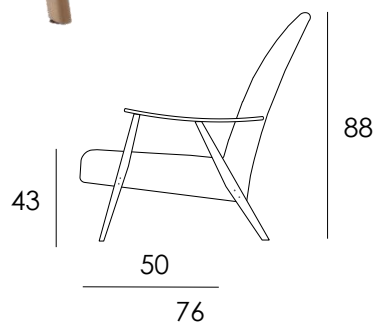

# RISTO

Valmistettu Askon tehtaalla Lahdessa  
Design Ilmari Lappalainen

- Ilmari Lappalaisen klassikko tuoli, jonka mitoitus on muutettu nykypäivän ihmiselle sopivaksi
- Ryhdikäs istuinmukavuus, käsinojat ja jalat koivua
- Saatavana sadoilla eri kangasvaihtoehdoilla

Osat	Leveys cm	Syvyys cm	Korkeus cm	Istuinkorkeus cm	Paino kg
<b>Nojatuoli</b>	65	76	88	43	8