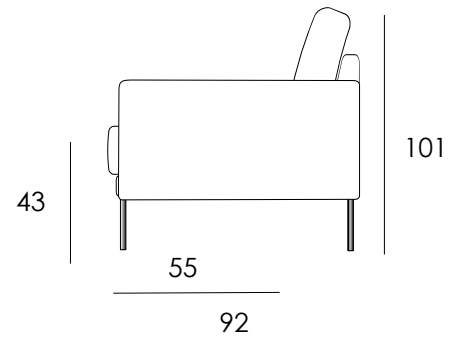

Osat	Leveys cm	Syvyys cm	Korkeus cm	Istuinkorkeus cm	Paino kg
<b>Lepotuoli</b>	85	92	101	43	21
<b>Rahi</b>	47	41	40	40	5

## Jalat:

Puujalka korkeus;  
edessä 15cm  
takana 13cm