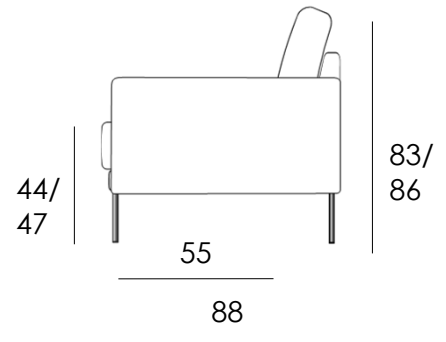

- Istuintyyntä saatavana ympäriverhoiltuna ja 10-takuutyynyinä
- Käännettävät selkätyynyt
- Tuoteperhe saatavana korkeammilla jaloilla
- Saatavana sadoilla eri kangasvaihtoehdoilla

3H

2H

LT

Osat	Leveys cm	Syvyys cm	Korkeus cm	Istuinkorkeus cm	Paino kg
<b>3H</b>	200	88	83	44	50
<b>2H</b>	143	88	83	44	40
<b>Lepotuoli</b>	90	88	83	44	25
<b>3H korkea</b>	200	88	86	47	50
<b>2H korkea</b>	143	88	86	47	40
<b>Lepotuoli korkea</b>	90	88	86	47	25

## Jalat

Metalli musta ja puu 15 cm  
**Sohvaryhmä korkea**  
 Metallia musta ja puu 18 cm  
 (puuvärit pähkinä, pyökki, valkoinen, musta)