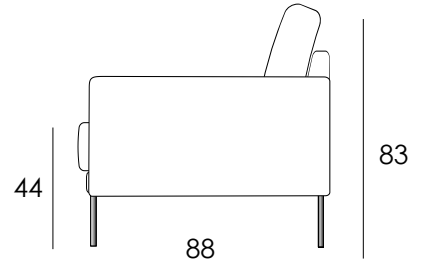

REGINA

Valmistettu Askon tehtaalla Lahdessa

- Käännettävät selkätyynyt
- Istuintyyntä saatavana ympäriverhoiltuna ja 10-takuu tyynyinä
- Saatavana sadoilla eri kangasvaihtoehdoilla

3H

2H

LT

Osat	Leveys cm	Syvyys cm	Korkeus cm	Istuinkorkeus cm	Paino kg
3H	200	88	83	44	50
2H	143	88	83	44	40
Lepotuoli	90	88	83	44	25

Materiaalit:

Runko Massiivipuu, koivuvaneri, kalustelevy
Jousto Sik Sak
Pehmusteet Selkä: Ecosoft vanu
Istuin: vaahtomuovi 30kg/m³

Jalat:

Puujalka
Korkeus 15cm

Lisätarvikkeet:

- 10 -takuutyynyt istuintyyneihin
- Ympäriverhoilu istuintyyneihin
- Verhoilusuojaus
- Sisustustyynyt
- Niskatuki esim. Ovaali 60 cm