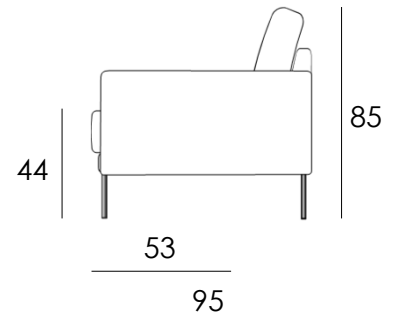

- Siro vuodesohva kätevästi avattavalla mekanismilla
- Patjan pinnassa älyvahto®, käännettävät selkätyynyt
- Saatavana sadoilla eri kangasvaihtoehdoilla

3H
Vuodekoko
155 x 207 cm

2H
Vuodekoko
120 x 207 cm

VT
Vuodekoko
80 x 207 cm

Rahi

Osat	Leveys cm	Syvyys cm	Korkeus cm	Istuinkorkeus cm	Paino kg
3H vuodesohva	191	95	85	44	78
2H vuodesohva	158	95	85	44	60
Vuodetuoli	118	95	85	44	48
Rahi	84	62	45	45	12

Materiaalit

Runko Koivuvaneri
Pehmusteet Selkä Supersoft
Istuin vaahtomuovi 35 kg/m³
Patjat vaahtomuovi 23 kg/m³
+ Älyvahto®

Jalat

Metalli ja puu
korkeus 10 cm
(puuvärit pähkinä,
pyökki, valkoinen,
musta)

Lisätarvikkeet