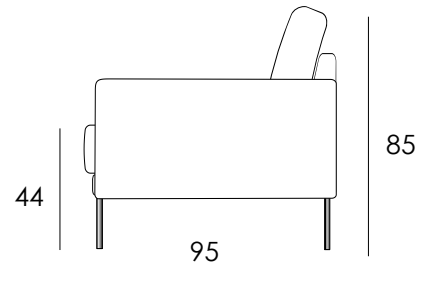

- Siro vuodesohva kätevästi avattavalla mekanismilla
- Patjan pinnassa älyvaahto, käännettävät selkätyynyt
- Saatavana sadoilla eri kangasvaihtoehdoilla

3H

Vuodekoko 155x207cm

2H

Vuodekoko 120x207cm

Rahi

Osat	Leveys cm	Syvyys cm	Korkeus cm	Istuinkorkeus cm	Paino kg
3H vuodesohva	191	95	85	44	78
2H vuodesohva	158	95	85	44	60
Rahi	84	62	45	45	12

Materiaalit:

Runko Koivuvaneri
 Mekanismi EasyBed
 Pehmusteet Selkä: Supersoft
 Istuin: vaahtomuovi 35kg/m³
 Patjat: vaahtomuovi 23kg/m³ + Älyvaahto

Jalat:

Metalli
 korkeus 10cm

Lisätarvikkeet:

- Verhoilusuojaus
- Niskatuki, esim. Suora 60cm
- Sisustustyynyt