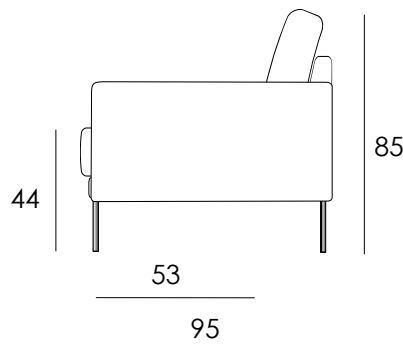

- Siro vuodesohva kätevästi avattavalla mekanismilla
- Patjan pinnassa älyvahto, käännettävät selkätyynyt
- Saatavana sadoilla eri kangasvaihtoehdoilla

3H
Vuodekoko 155 x 207 cm

2H
Vuodekoko 120 x 207 cm

Rahi

Osat	Leveys cm	Syvyys cm	Korkeus cm	Istuinkorkeus cm	Paino kg
3H vuodesohva	191	95	85	44	78
2H vuodesohva	158	95	85	44	60
Rahi	84	62	45	45	12

Materiaalit:

Runko Koivuvaneri
Mekanismi EasyBed
Pehmusteet Selkä: Supersoft
Istuin: vaahтомуovi 35 kg/m³
Patjat: vaahтомуovi 23 kg/m³ + Älyvahto®