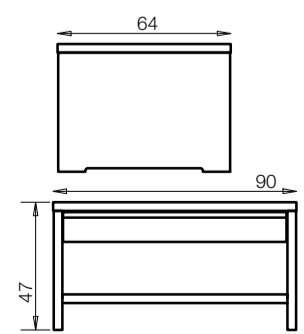

LASIKANSI	46 x 44	NRO 94
LASIKANSI	60 x 44	NRO 90
LASIKANSI	92 x 44	NRO 95
LASIKANSI	138 x 44	NRO 97
LASIKANSI	184 x 44	NRO 98
LASIKANSI	90 x 64	NRO 99

Lasikansien vaihtoehdot kirkas, valkoinen ja musta

NRO 82
Sohvapöytä, kannen koko 90x64

Tuotteiden korkeusmitat 32 mm kannella.