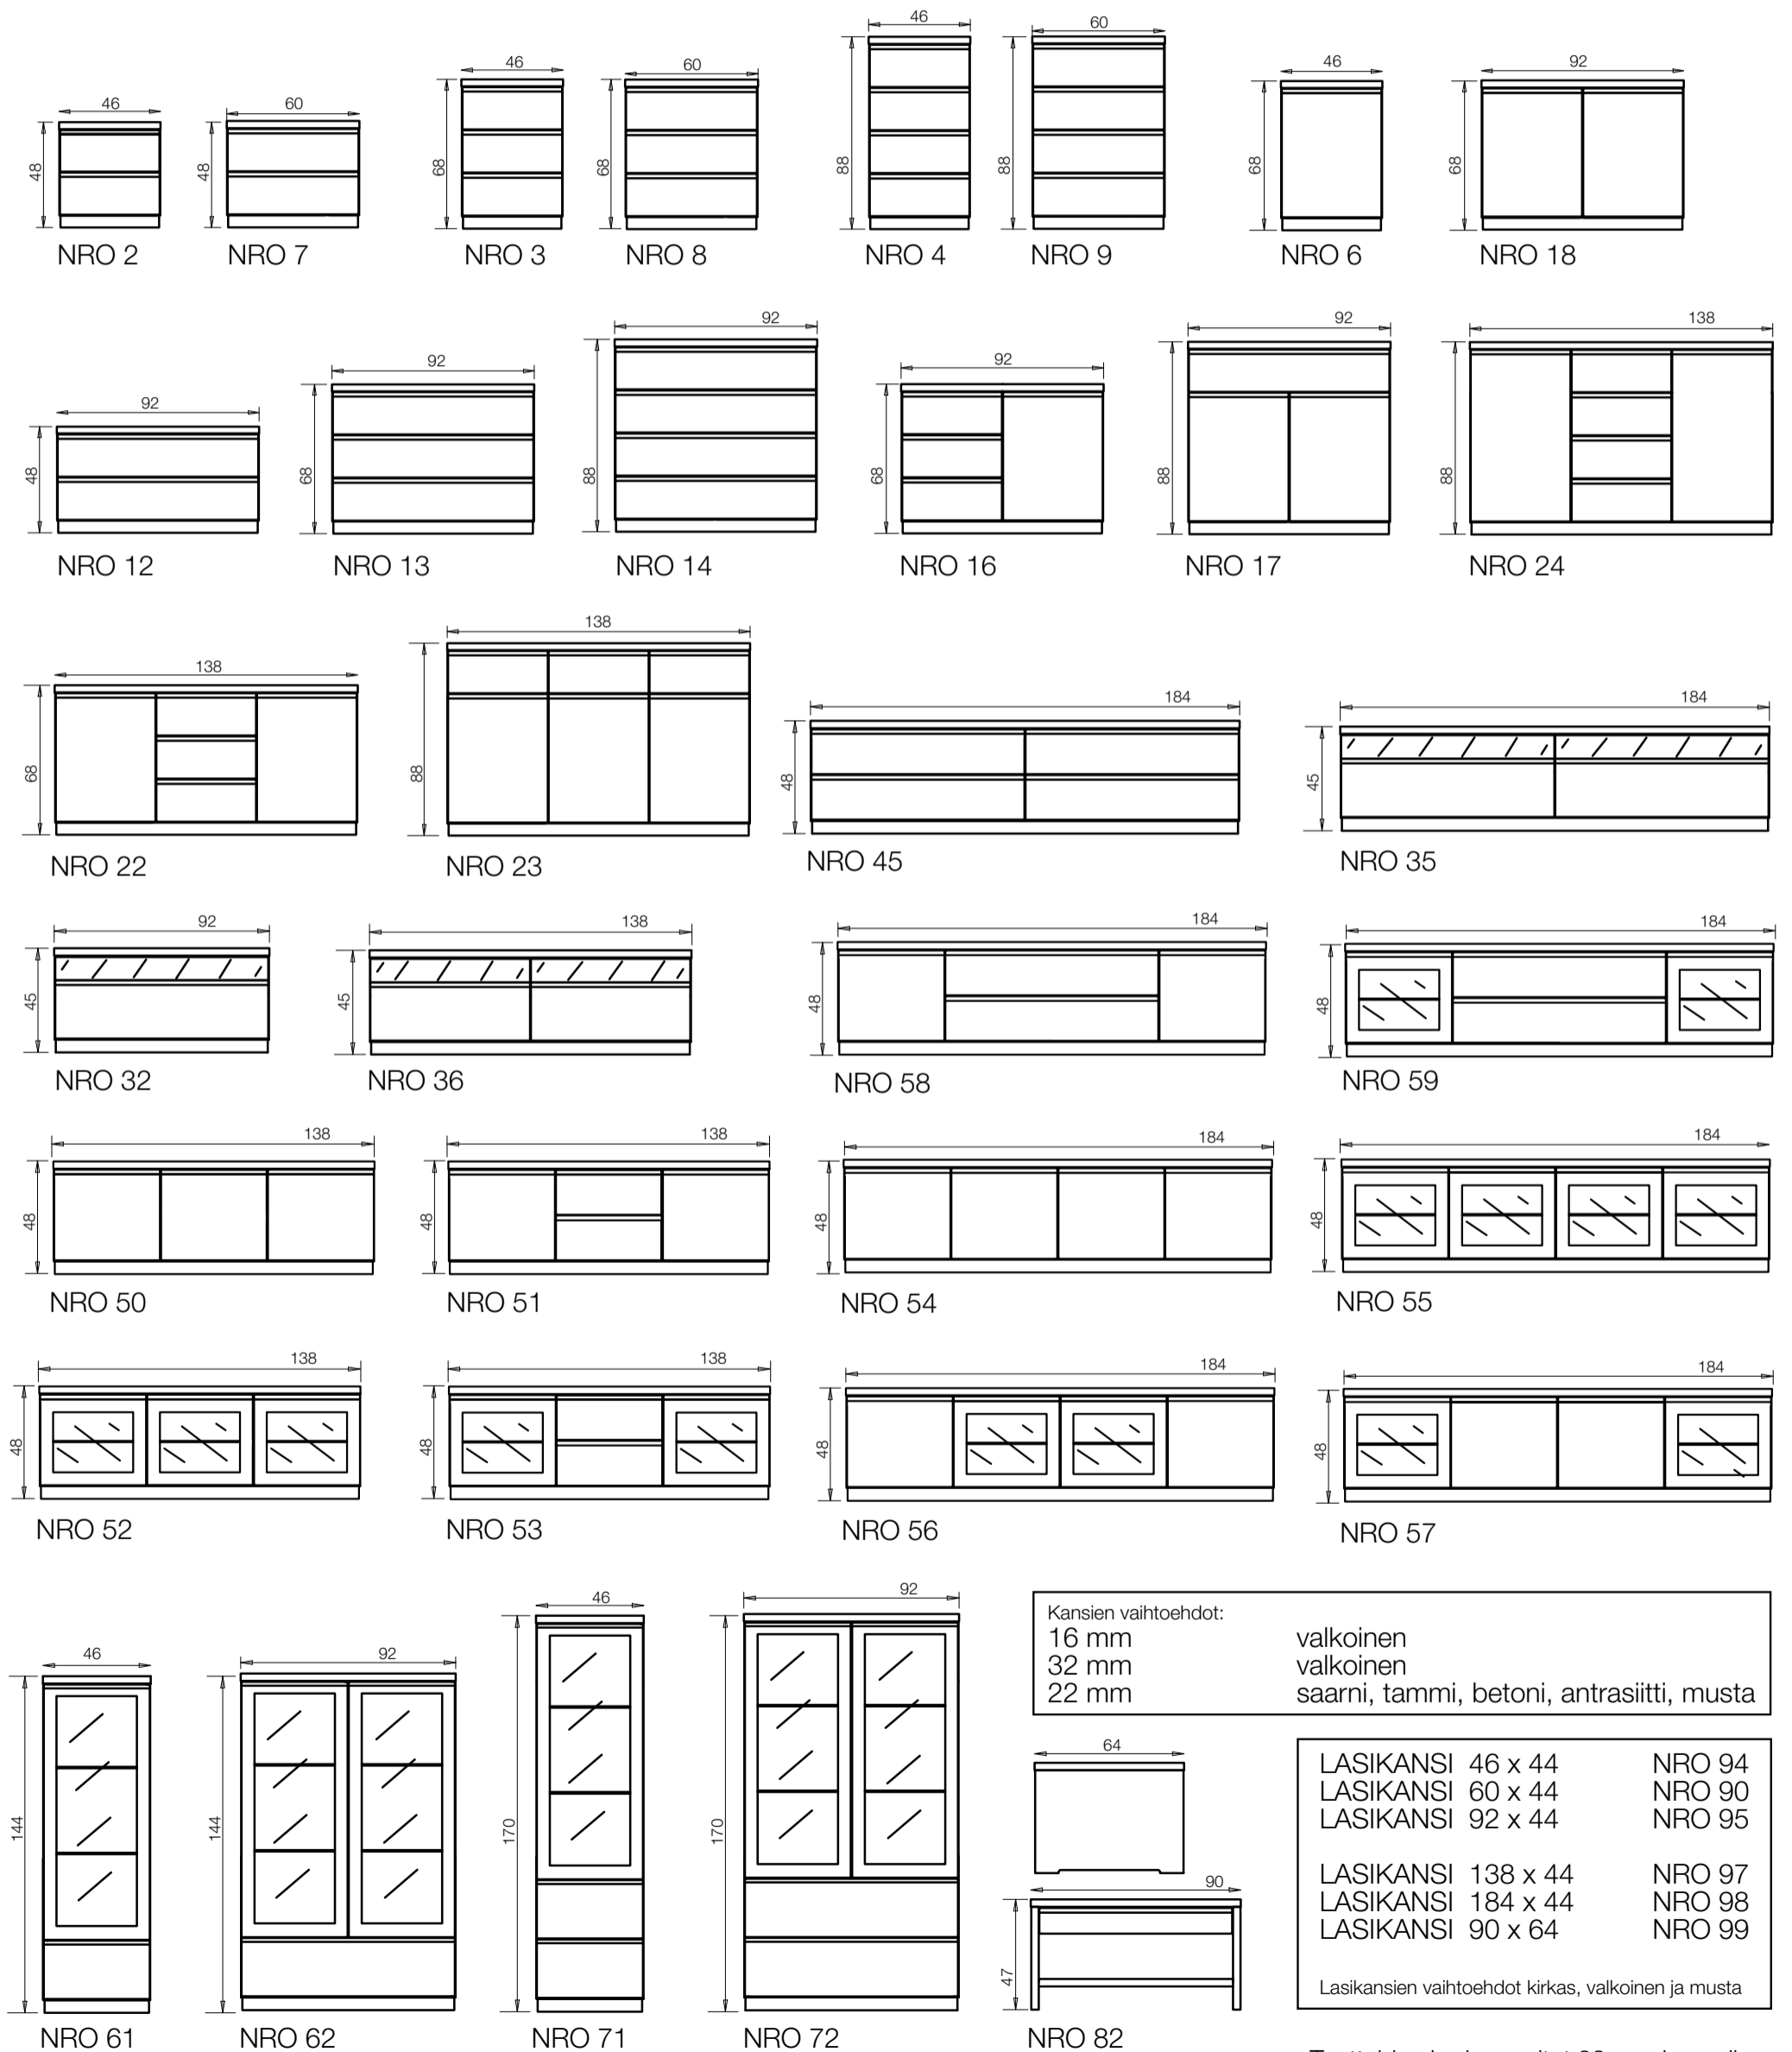

PALLAS

Pallas-sarjassa yhdistyvät ajaton design ja kotimaisen työn korkea laatu. Sarjassa on 35 erilaista tuotetta, joita yhdistelemällä saadaan ratkaistua kodin monenlaiset tilatarpeet.

Kansien vaihtoehdot:
 16 mm
 32 mm
 22 mm

valkoinen
 valkoinen
 saarni, tammi, betoni, antrasiitti, musta

LASIKANSI	46 x 44	NRO 94
LASIKANSI	60 x 44	NRO 90
LASIKANSI	92 x 44	NRO 95
LASIKANSI	138 x 44	NRO 97
LASIKANSI	184 x 44	NRO 98
LASIKANSI	90 x 64	NRO 99

Lasikansien vaihtoehdot kirkas, valkoinen ja musta

NRO 82
 Sohvapöytä, kannen koko 90x64

Tuotteiden korkeusmitat 32 mm kannella.