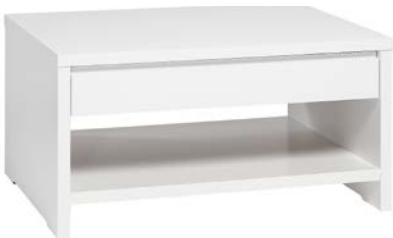

NRO 82
Sohvapöytä
L 90 x S 64 x K 47 cm