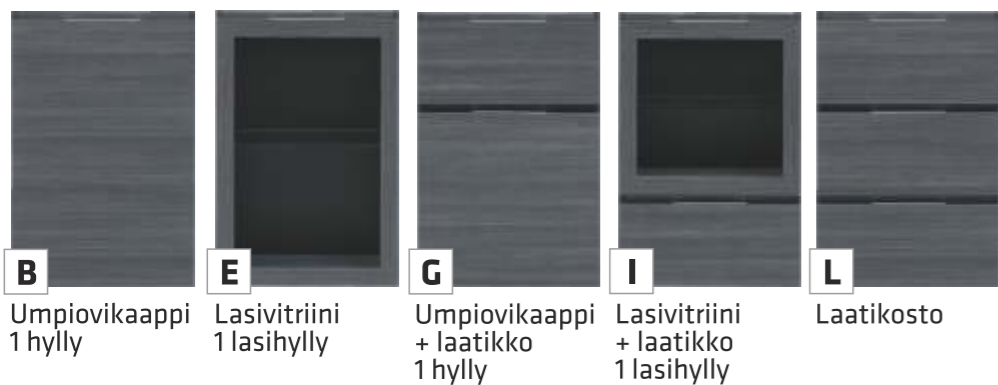

3. Valitse leveys

4. Täytä ovilla ja laatikoilla

Korkeus 46 cm

Ovien käsisyys on valittavissa tilauksen yhteydessä.

leveys 46 cm

leveys 92 cm

Korkeus 69 cm

Korkeus 92 cm