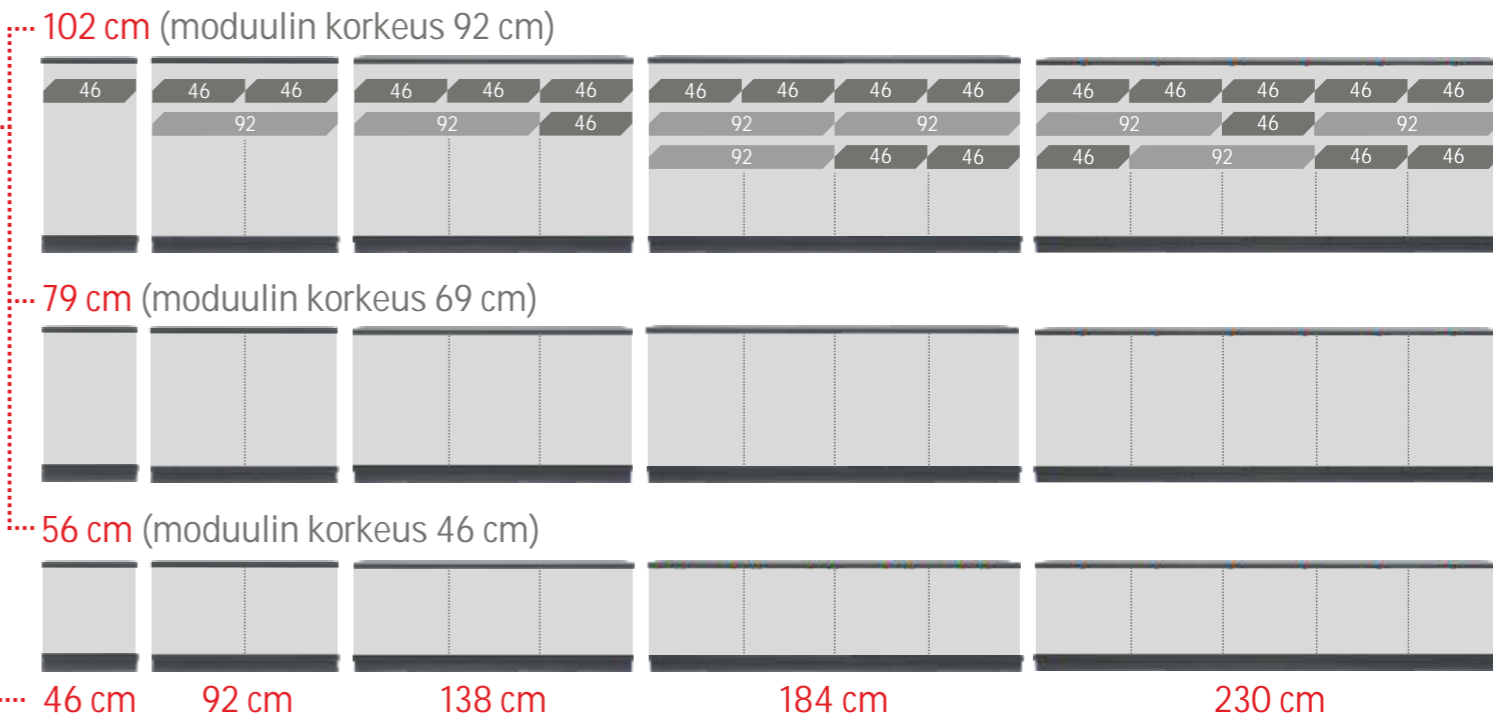

1. Valitse väri

2. Valitse korkeus