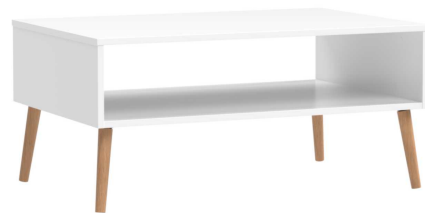

- A60839 OPUS SOHVAPÖYTÄ VALKOINEN / KROMIJALKA
- A60840 OPUS SOHVAPÖYTÄ VALKOINEN / VALKOINEN METALLIJALKA
- A60841 OPUS SOHVAPÖYTÄ VALKOINEN / TAMMIJALKA
- A60842 OPUS SOHVAPÖYTÄ VALKOINEN / VALKOINEN PUUJALKA