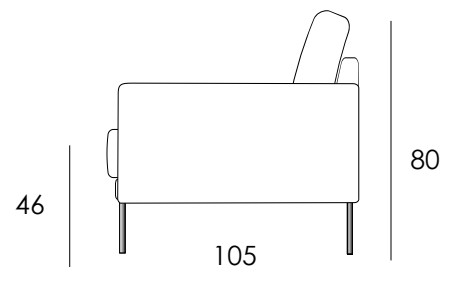

- Käännettävät selkä ja istuintyyntyt
- Pehmeät höyhentyynyt tarjoaa erinomaisen istuinmukavuuden
- Saatavana sadoilla eri kangasvaihtoehdoilla
- Etujalat varustettu pyörillä

3H

LT

Osat	Leveys cm	Syvyys cm	Korkeus cm	Istuinkorkeus cm	Paino kg
3H	210	105	80	46	52
Lepotuoli	100	105	80	46	28

Materiaalit:

Runko: Massiivipuu, koivuvaneri
 Jousto: Sik Sak
 Pehmusteet: Selkä: Höyhen/pallokuituvanu
 Istuin: Höyhen/vm.lastu/ 35kg/m³

Jalat:

Etujalat: Puujalka + metallipyörä
 korkeus 15,5cm
 Takajalat: Puujalka
 Korkeus 11cm