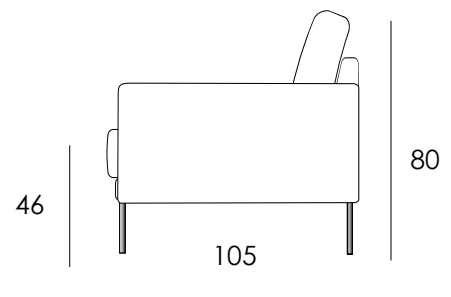

- Käännettävät selkä ja istuintyyntyt
- Pehmeät höyhentyynyt tarjoaa erinomaisen istuinmukavuuden
- Saatavana sadoilla eri kangasvaihtoehdoilla
- Etujalat varustettu pyörillä

3H

LT

Osat	Leveys cm	Syvyys cm	Korkeus cm	Istuinkorkeus cm	Paino kg
3H	210	105	80	46	52
Lepotuoli	100	105	80	46	28

Materiaalit:

Runko Massiivipuu, koivuvaneri
 Jousto Sik Sak
 Pehmusteet Selkä: Höyhen/pallokuituvanu
 Istuin: Höyhen/vm.lastu/ 35kg/m³

Jalat:

Etujalat
 Puujalka + metallipyörä
 korkeus 15,5cm
 Takajalat
 Puujalka
 Korkeus 11cm