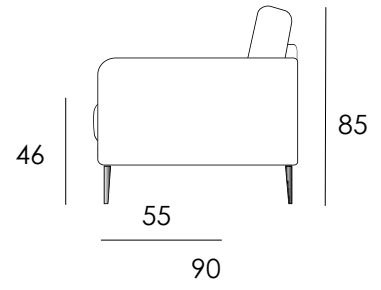

NIKITA

Valmistettu Askon tehtaalla Lahdessa

- Käännettävät selkätyynyt
- Saatavana sadoilla eri kangasvaihtoehdoilla

3H

2H

LT

Osat	Leveys cm	Syvyys cm	Korkeus cm	Istuinkorkeus cm	Paino kg
3H	208	90	85	46	40
2H	151	90	85	46	28
Lepotuoli	93	90	85	46	20

Materiaalit:

Runko Massiivipuu, koivuvaneri
Jousto Sik Sak
Pehmusteet Selkä: Polyesterivanu
Istuin: vaahtomuovi 30kg/m³, 35kg/m³ tai 55kg/m³

Jalat:

Puujalka
Korkeus 20 cm

Lisätarvikkeet:

- Verhoilusuojaus
- 10-takuutyyny
- ympäriverhoilu
- Niskatuki esim. Suora 60 cm
- Avec rahi