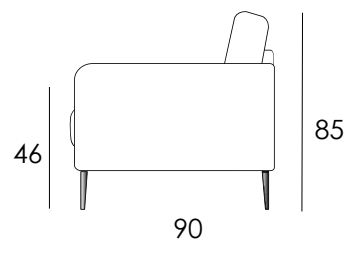

3H

2H

LT

Osat	Leveys cm	Syvyys cm	Korkeus cm	Istuinkorkeus cm	Paino kg
3H	208	90	85	46	40
2H	151	90	85	46	28
Lepotuoli	93	90	85	46	20

Materiaalit:

Runko Massiivipuu, koivuvaneri
Jousto Sik Sak
Pehmusteet Selkä: Polyesterivanu
Istuin: vaahtomuovi 30kg/m³, 35kg/m³ tai 55kg/m³

Jalat:

Puujalka
Korkeus 20 cm

Lisätarvikkeet:

- Verhoilusuojaus
- 10-takuutyynyt
- ympäriverhoilu
- Sisustustyynyt
- Niskatuki esim. Suora 60 cm