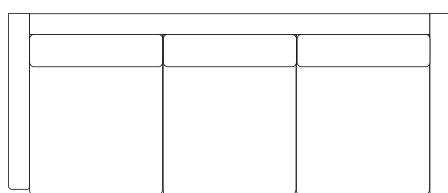

3H

2H

LT

Osat	Leveys cm	Syvyys cm	Korkeus cm	Istuinkorkeus cm	Paino kg
3H	208	90	85	46	40
2H	151	90	85	46	28
Lepotuoli	93	90	85	46	20

Materiaalit:

Runko Massiivipuu, koivuvaneri
Jousto Sik Sak
Pehmusteet Selkä: Polyesterivanu
Istuin: vaahtomuovi 30kg/m³, 35kg/m³ tai 55kg/m³