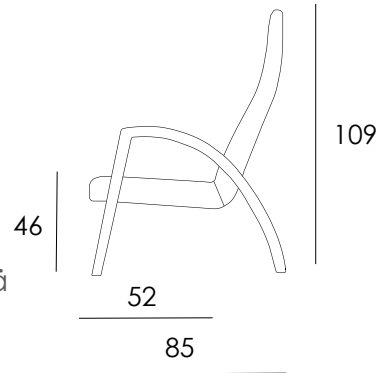

NESTORI

Valmistettu Askon tehtaalla Lahdessa

- Korkeaselkäinen lepotuoli, jossa ryhdikäs istuinmukavuus
- Ergonominen selän muoto, jossa älyvaahto® tukee ristiselkää
- Erikseen tilattavissa pehmustettu niskasuoja
- Saatavana sadoilla eri kangasvaihtoehdoilla

Osat	Leveys cm	Syvyys cm	Korkeus cm	Istuinkorkeus cm	Paino kg
Lepotuoli	60	85	109	46	11
Niskasuoja	56	4	25		0,2

Materiaalit:

Runko Koivuvaneri
Jousto Tekstiilivyö
Pehmusteet Selkä vaahtomuovi 25 kg/m³ ja älyvaahto®
Istuin vaahtomuovi 40 kg/m³