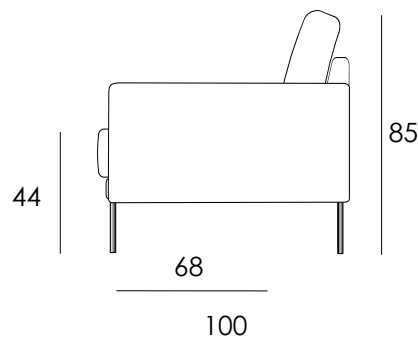

Valmistettu Askon tehtaalla Lahdessa

- Pehmeä modulisohva kiinteällä verhoilulla
- Saatavana sadoilla eri kangasvaihtoehdoilla

SO

KO

Rahi

Osat	Leveys cm	Syvyys cm	Korkeus cm	Istuinkorkeus cm	Paino kg
Sohvaosa	100	100	85	44	25
Kulmaosa	100	100	85	44	35
Rahi	100	100	42	44	19

Materiaalit:

Runko: Massiivipuu, koivuvaneri
 Jousto: Sik Sak
 Pehmusteet: Selkä: vaahtomuovi 30 kg/m³ + höyhen
 Istuin: vaahtomuovi 60 kg/m³ ja 40 kg/m³

Jalat:

Puu korkeus 15 cm
 Metallia, musta korkeus 15 cm