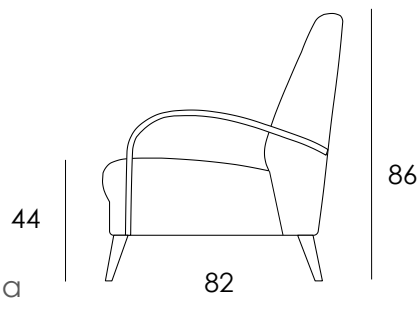

# NANNA

Valmistettu Askon tehtaalla Lahdessa

- 1930 luvun henkinen lepotuoli
- Hyvä istuinmukavuus
- Kiinteä verhoilu, saatavana sadoilla eri kangasvaihtoehdoilla

Osat	Leveys cm	Syvyys cm	Korkeus cm	Istuinkorkeus cm	Paino kg
<b>Lepotuoli</b>	64	82	86	44	15

## Materiaalit:

Runko: Massiivipuu, koivuvaneri  
Jousto: Sik sak  
Pehmusteet: Selkä: Vaahtomuovi 25kg/m<sup>3</sup>  
Istuin: Vaahtomuovi 50kg/m<sup>3</sup>

## Jalat:

Puujalka  
korkeus 17cm