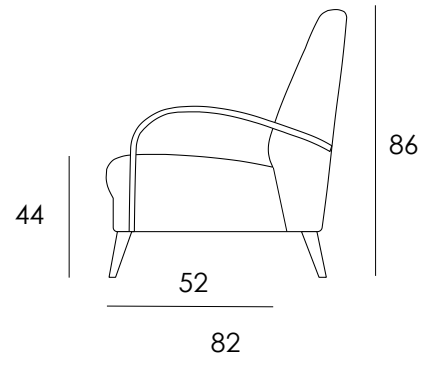

NANNA

Valmistettu Askon tehtaalla Lahdessa

- 1930 luvun henkinen lepotuoli jossa hyvä istuinmukavuus
- Kiinteä verhoilu
- Saatavana sadoilla eri kangasvaihtoehdoilla

Osat	Leveys cm	Syvyys cm	Korkeus cm	Istuinkorkeus cm	Paino kg
Lepotuoli	64	82	86	44	15

Materiaalit:

Runko Massiivipuu, koivuvaneri
Jousto Sik sak
Pehmusteet Selkä: Vaahtomuovi 25kg/m³
Istuin: Vaahtomuovi 50kg/m³

Jalat:

Puujalka
korkeus 17cm

Lisätarvikkeet:

- Verhoilusuojaus