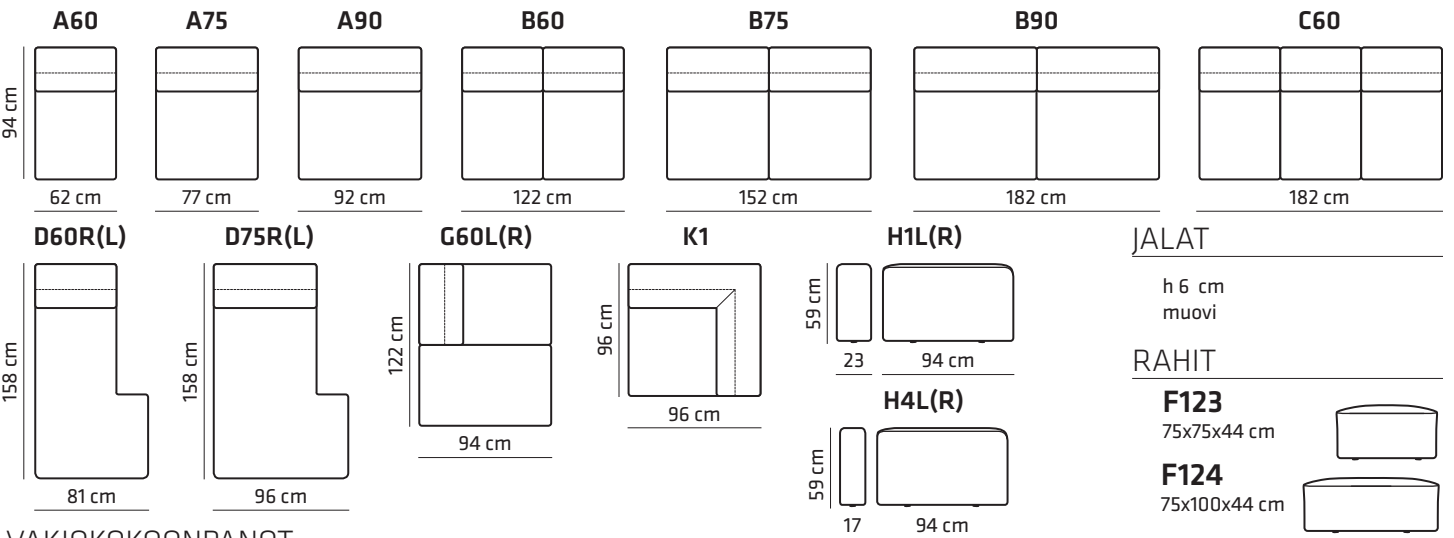

MITAT

SIVUT

MODULIT

JALAT

h 6 cm
muovi

RAHIT

F123
75x75x44 cm

F124
75x100x44 cm

VAKIOKOKOONPANOT