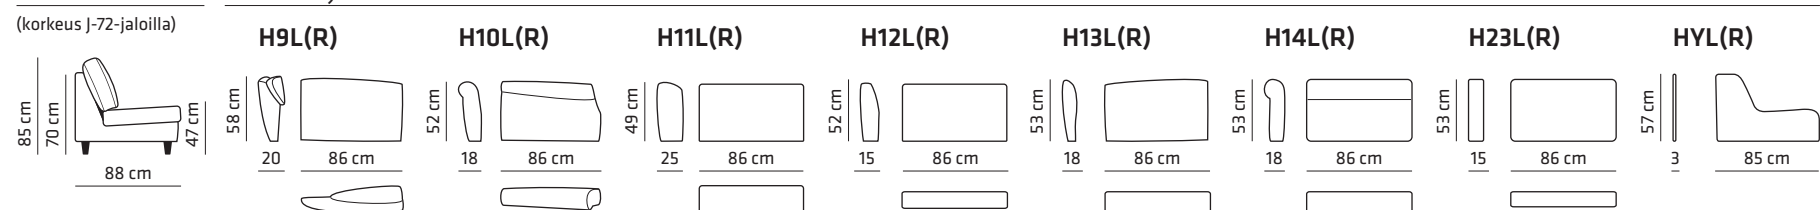

MORE MODULES

MORE

MORE

MODULIT

KORISTETYNYT

0-27
51x31 cm

0-28
50x50 cm

NISKATUET

2-01
Leveys 48 cm
Korkeus 50 cm

2-02
Leveys 68 cm
Korkeus 50 cm

SIVU

KÄSINOJAT

MORE MODULES

H11L-D80-B80-K2-GAPR+2-01 | Kangas: Cat.6 Tempo 54
 0-28 Cat.0 Graphic 63 / Graphic 53
 Jalat: J-69

VALITSE KAHDESTA ERI PEHMUSTEESTA ISTUIN: