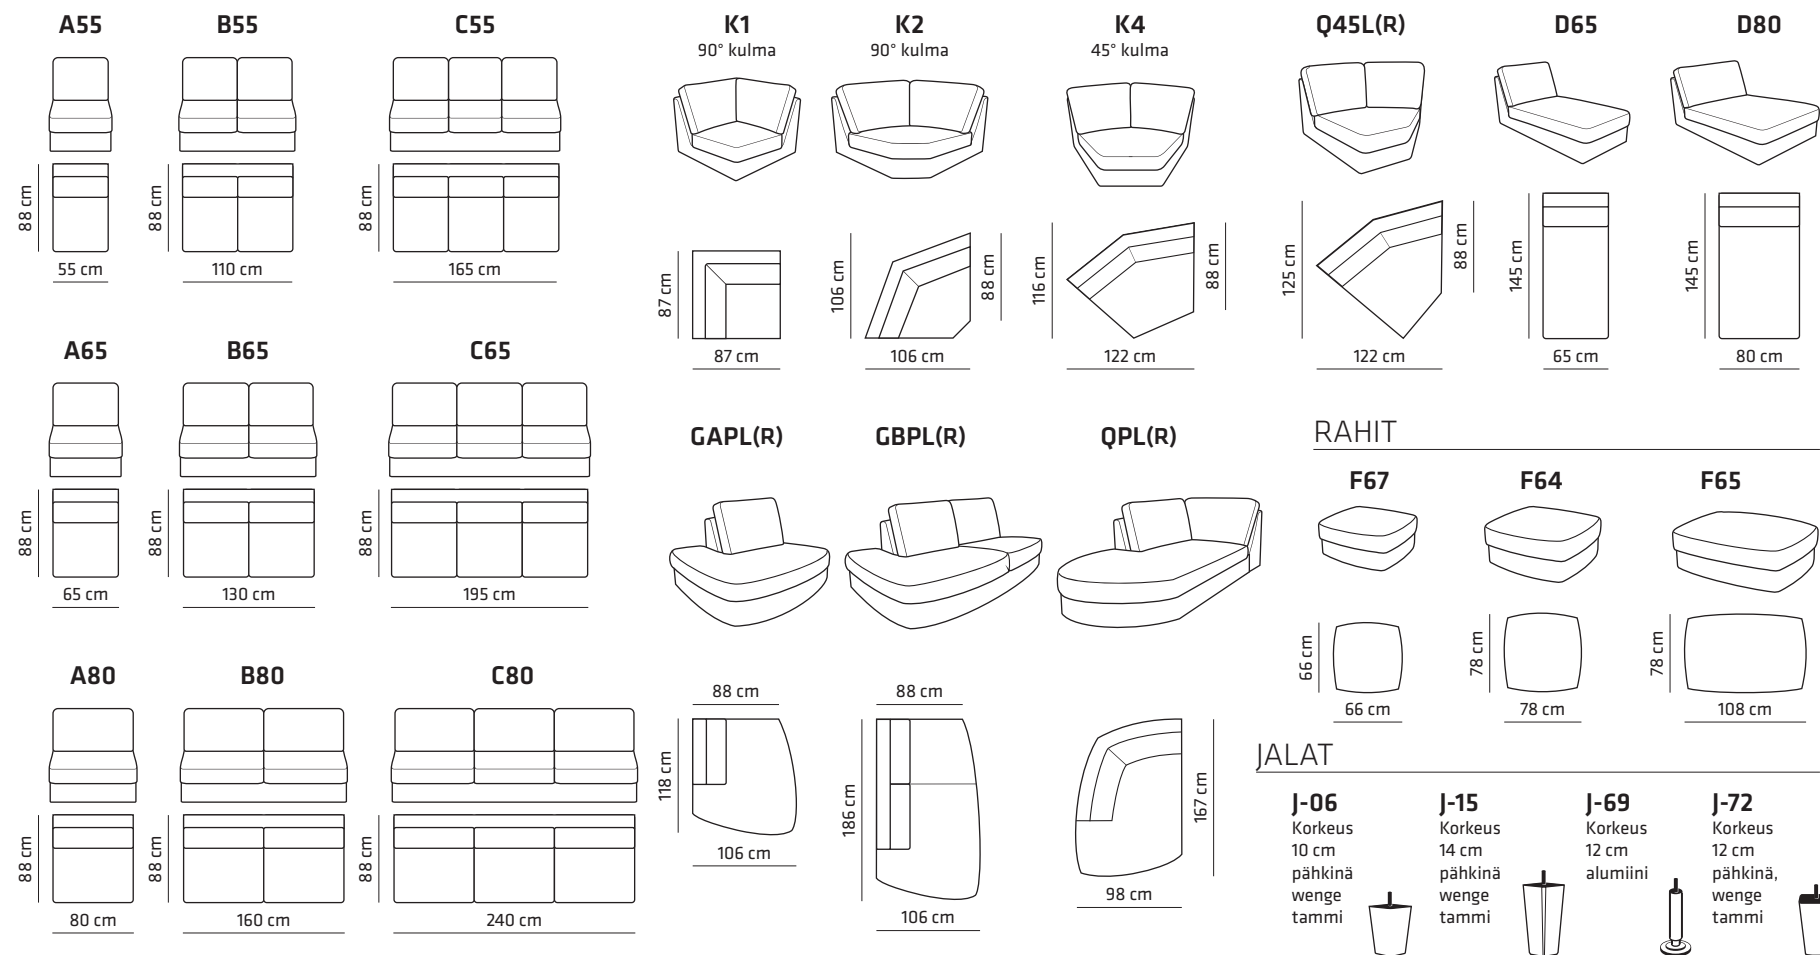

MORE MODULES

MORE

MORE

MODULIT

KORISTETYNYT

0-27
51x31 cm

0-28
50x50 cm

NISKATUET

2-01
Leveys 48 cm
Korkeus 50 cm

2-02
Leveys 68 cm
Korkeus 50 cm

SIVU

KÄSINOJAT

MORE MODULES

H11L-D80-B80-K2-GAPR+2-01 | Kangas: Cat.6 Tempo 54
 0-28 Cat.0 Graphic 63 / Graphic 53
 Jalat: J-69

VALITSE KAHDESTA ERI PEHMUSTEESTA ISTUIN:

- STANDARD - HR 35 / 152 N vaahtomuovi
- SOFT - HR 35 / 128 N vaahtomuovi

VALITSE KAHDESTA ERI PEHMUSTEESTA SELKÄTYNY:

- ECO - silikonikäsiteltyä polyesterikuitua
- FOAM - HR 23 / 52 N vaahtomuovi