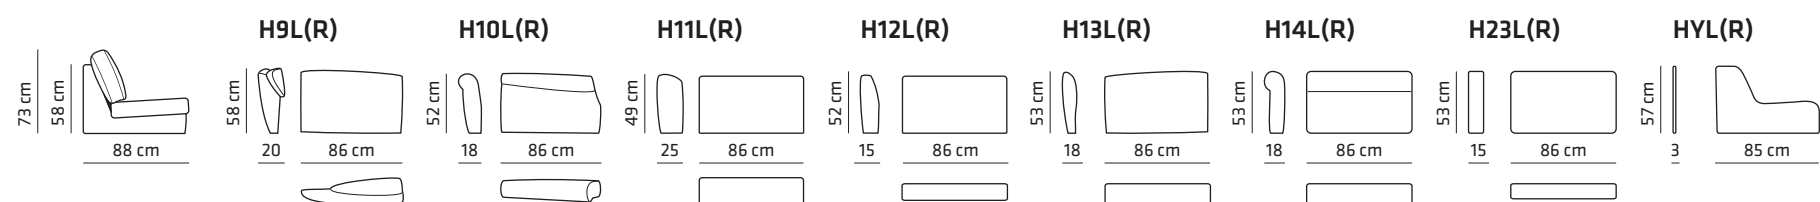

MORE MODULES

MORE

MORE

MODULIT

KORISTETTYNYT

**0-27**  
51x31 cm

**0-28**  
50x50 cm

NISKATUET

**2-01**  
Leveys 48 cm  
Korkeus 50 cm

**2-02**  
Leveys 68 cm  
Korkeus 50 cm

**2-03**  
Leveys 48 cm  
Korkeus 68 cm

RAHITASOT

SIVU

KÄSINOJAT

MORE MODULES

H11L-D80-B80-K2-GAPR+2-01 | Kangas: Cat.6 Tempo 54  
 0-28 Cat.0 Graphic 63 / Graphic 53  
 Jalat: J-69