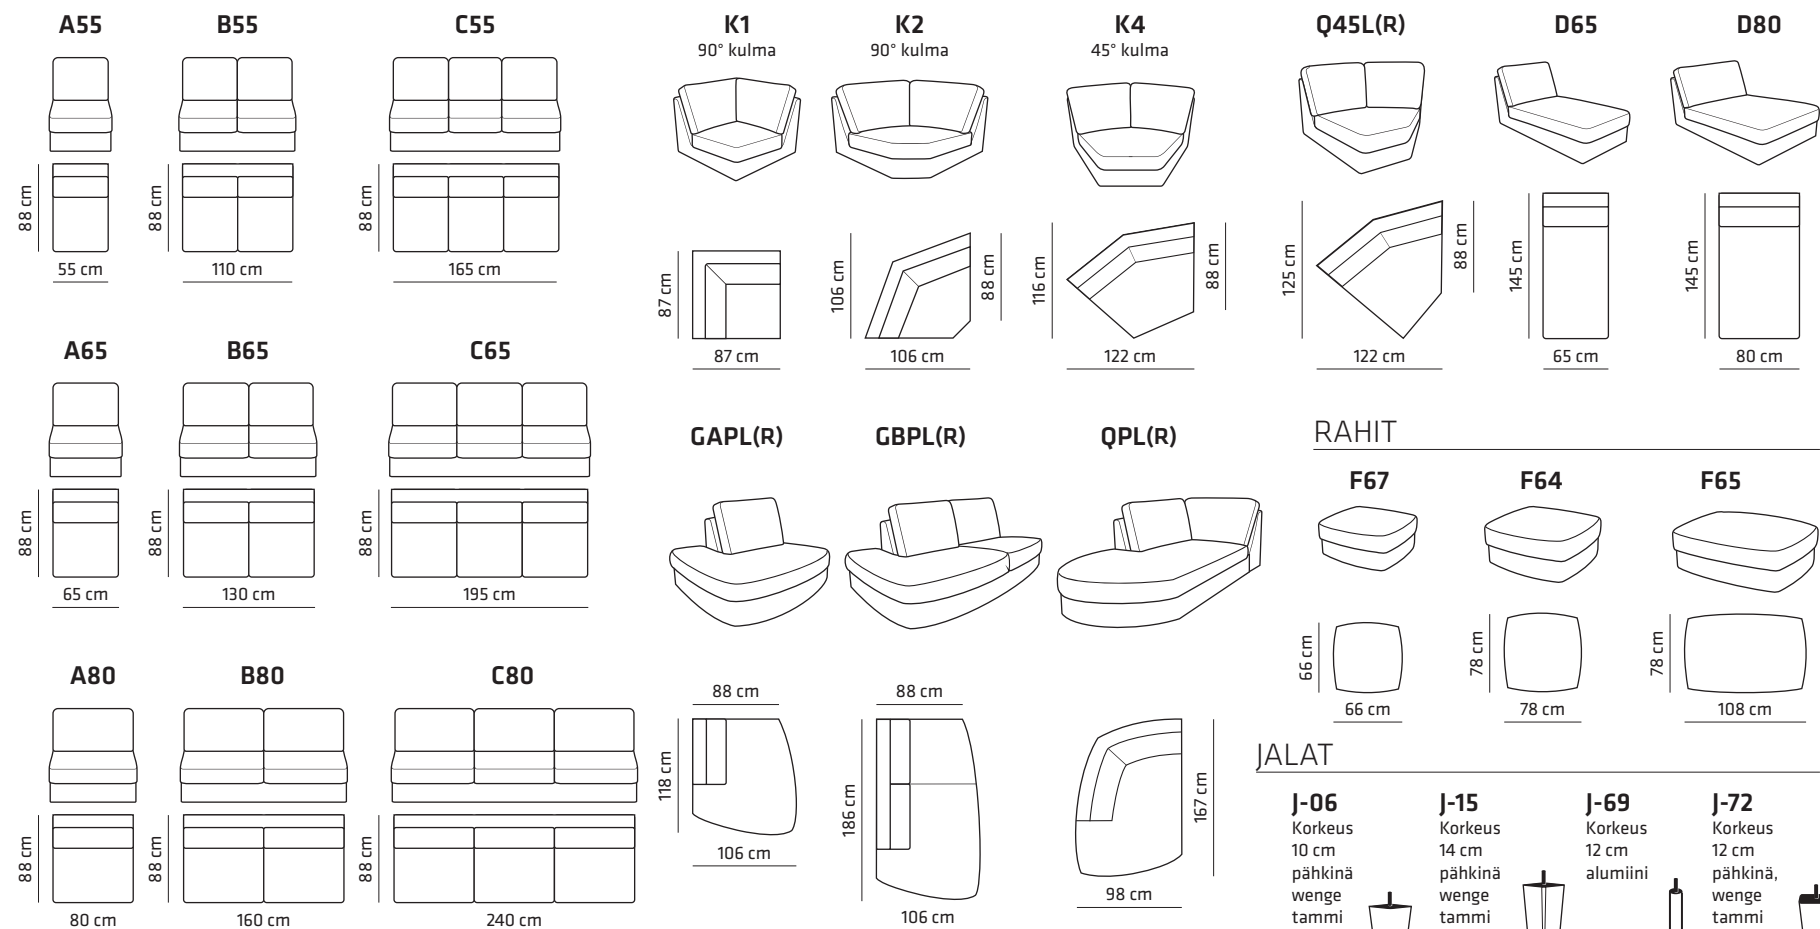

MORE MODULES

MORE

MORE

MODULIT

KORISTETTYNYT

**0-27**  
51x31 cm

**0-28**  
50x50 cm

NISKATUET

**2-01**  
Leveys 48 cm  
Korkeus 50 cm

**2-02**  
Leveys 68 cm  
Korkeus 50 cm

**2-03**  
Leveys 48 cm  
Korkeus 68 cm

RAHITASOT

SIVU

KÄSINOJAT

MORE MODULES

H11L-D80-B80-K2-GAPR+2-01 | Kangas: Cat.6 Tempo 54  
 0-28 Cat.0 Graphic 63 / Graphic 53  
 Jalat: J-69

VALITSE KAHDESTA ERI PEHMUSTEESTA ISTUIN:

- STANDARD - HR 35 / 152 N vaahtomuovi
- SOFT - HR 35 / 128 N vaahtomuovi

VALITSE KAHDESTA ERI PEHMUSTEESTA SELKÄTYNY:

- ECO - silikonikäsiteltyä polyesterikuitua
- FOAM - HR 23 / 52 N vaahtomuovi