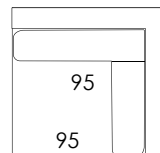

MINNI

Valmistettu Askon tehtaalla Lahdessa

Verhoilutapa 01

Verhoilutapa 44

- Modulisoivan osista voi muodostaa monen muotoisia ja kokoisia sohvia
- Kolme erilaista käsinojavaihtoehtoa, käännettävät selkätyyny
- Divaanin voi vaihtaa puolelta toiselle
- Istuintyynt kestävät 10-takuutyynyt, päällisissä tarrakiinnitys, voi irrottaa puhdistusta varten
- Kaksi verhoilutapaa, 01 -listalliset selkätyyny tai 44 -pyörityvät selkätyynyt
- Saatavana sadoilla eri kangasvaihtoehtoilla

MINNI 90
(25kg)

MINNI 180
(44kg)

MINNI kulma
(27kg)

MINNI avopääty
Vasen/oikea (30kg)

MINNI divaani
(30kg)

MINNI käsinojat
(3-5kg)

MINNI rahi
(11kg)

MINNI käsinojatyynty
(0,5kg)

Materiaalit:

Runko: Massiivipuu, koivuvaneri
Jousto: Sik Sak
Pehmusteet: Selkä: Polyesterivanu
Istuin: Vaahtomuovi
40kg/m³

Jalat:

Metallijalka, musta
korkeus 15cm
Puujalka
korkeus 15cm

Lisätarvikkeet:

- Käsinojatyynty
- Niskatuet
- Verhoilusuojaus