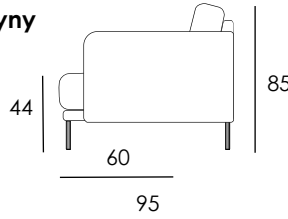

MINNI 90
(25kg)

MINNI 180
(44kg)

MINNI kulma
(27kg)

MINNI avopääty
Vasen/oikea (30kg)

MINNI divaani
(30kg)

MINNI käsinojat
(3-5kg)

MINNI rahi
(11kg)

MINNI käsinojatyynty
(0,5kg)

Materiaalit:

Runko: Massiivipuu, koivuvaneri
Jousto: Sik Sak
Pehmusteet: Selkä: Polyesterivanu
Istuin: Vaahtomuovi
40kg/m³

Jalat:

Metallijalka, musta
korkeus 15cm
Puujalka
korkeus 15cm

Lisätarvikkeet:

- Käsinojatyynty
- Niskatuet
- Verhoilusuojaus