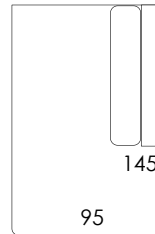

MINNI 90
(25kg)

MINNI 180
(44kg)

MINNI kulma
(27kg)

MINNI avopääty
Vasen/oikea (30kg)

MINNI divaani
(30kg)

MINNI käsinojat
(3-5kg)

MINNI rahi
(11kg)

MINNI käsinojatyynty
(0,5kg)

Materiaalit:

Runko: Massiivipuu, koivuvaneri
Jousto: Sik Sak
Pehmusteet: Selkä: Polyesterivanu
Istuin: Vaahtomuovi
40kg/m³

Jalat:

Metallijalka, musta
korkeus 15cm
Puujalka
korkeus 15cm

Lisätarvikkeet:

- Käsinojatyynty
- Niskatuet
- Verhoilusuojaus