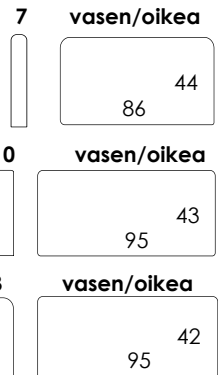

MINNI 90
(25kg)

MINNI 180
(44kg)

MINNI kulma
(27kg)

MINNI avopääty
Vasen/oikea (30kg)

MINNI divaani
(30kg)

MINNI käsinojat
(3-5kg)

MINNI rahi
(11kg)

MINNI käsinojatyynty
(0,5kg)

Materiaalit:

Runko: Massiivipuu, koivuvaneri
Jousto: Sik Sak
Pehmusteet: Selkä: Polyesterivanu
Istuin: Vaahtomuovi
40kg/m³

Jalat:

Metallijalka, musta
korkeus 15cm
Puujalka
korkeus 15cm

Lisätarvikkeet:

- Käsinojatyynty
- Niskatuet
- Verhoilusuojaus