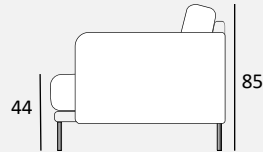

**MINNI divaani**  
7352

**MINNI käsinojat**

7 v7360/o7361

10 v7358/o7359

23 v7356/o7357

**MINNI rahi**  
7362

**MINNI käsinojatyyppi**  
7363

Minni 180 – käsinojat 7cm – verhoilu 44 + käsinojatyyppi

194 x 95 cm

Minni 180 – käsinojat 10cm – verhoilu 01

200 x 95 cm

Minni 180 – käsinojat 23cm – verhoilu 01

226 x 95 cm

226 x 165 cm

298 x 240 cm

290 x 165 cm

388 x 240 cm

282 x 192 cm

285 x 285 cm

90 x 57 cm