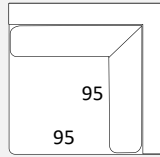

Koodit	Osat	Leveys cm	Syvyys cm	Korkeus cm	Istuinkorkeus cm	Paino kg
7352	Divaaniosa	90	165	85	44	30
7350	Sohvaosa 180	180	95	85	44	44
7351	Sohvaosa 90	90	95	85	44	25
7355	Kulmaosa	95	95	85	44	27
7354 / 7353	Avopääty vasen/oikea	95	145	85	44	30
7360 / 7361	KN 7cm vasen/oikea	7	86	44		3
7358 / 7359	KN 10cm vasen/oikea	10	95	43		4
7356 / 7357	KN 23cm vasen/oikea	23	95	42		5
7362	Rahi	90	57	44		11
7363	Käsinoja tyyntyn	51	42	13		0,5

# MINNI modulisohva

20  
vuoden  
runko-  
takuu

Minnin osista voi muodostaa monen kokoisia ja muotoisia sohvia

**MINNI 90**  
7351

**MINNI 180**  
7350

**MINNI kulma**  
7355

**MINNI avopääty**  
v 7354/o7353

194 x 95 cm

Minni 180 – käsinojat 10cm – verhoilu 01

200 x 95 cm

Minni 180 – käsinojat 23cm – verhoilu 01

226 x 95 cm

226 x 165 cm

298 x 240 cm

290 x 165 cm

388 x 240 cm

282 x 192 cm

285 x 285 cm

90 x 57 cm