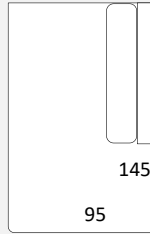

# MINNI modulisohva

20  
vuoden  
runko-  
takuu

Minnin osista voi muodostaa monen kokoisia ja muotoisia sohvia

**MINNI 90**  
7351

**MINNI 180**  
7350

**MINNI kulma**  
7355

**MINNI avopääty**  
v 7354/o7353

**MINNI divaani**  
7352

**MINNI käsinojat**

7 v7360/o7361

10 v7358/o7359

23 v7356/o7357

**MINNI rahi**  
7362

**MINNI käsinojatyyppi**  
7363

Minni 180 – käsinojat 7cm – verhoilu 44 + käsinojatyyppi

194 x 95 cm

Minni 180 – käsinojat 10cm – verhoilu 01

200 x 95 cm

Minni 180 – käsinojat 23cm – verhoilu 01

226 x 95 cm

226 x 165 cm

298 x 240 cm

290 x 165 cm

388 x 240 cm

282 x 192 cm

285 x 285 cm

90 x 57 cm