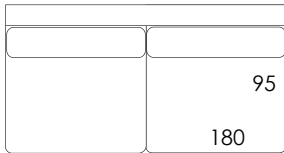

MINNI

Valmistettu Askon tehtaalla Lahdessa

Verhoilutapa 01

Verhoilutapa 44

- Modulisoivan osista voi muodostaa monen muotoisia ja kokoisia sohvia
- Kolme erilaista käsinojavaihtoehtoa, käännettävät selkätyyny
- Divaanin voi vaihtaa puolelta toiselle
- Istuintyynt kestävät 10-takuutyynyt, päällisissä tarrakiinnitys, voi irrottaa puhdistusta varten
- Kaksi verhoilutapaa, 01 -listalliset selkätyyny tai 44 -pyörityvät selkätyynyt
- Saatavana sadoilla eri kangasvaihtoehtoilla

MINNI 90
(25kg)

MINNI 180
(44kg)

MINNI kulma
(27kg)

MINNI avopääty
Vasen/oikea (30kg)

MINNI divaani
(30kg)

MINNI käsinojat
(3-5kg)

MINNI rahi
(11kg)

MINNI käsinojatyynty
(0,5kg)