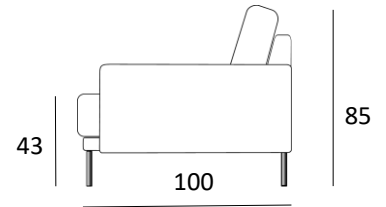

- Kiinteästi verhoiltu istuinosa pysyy tiiviisti paikallaan, selkätyynyt ovat käännettävät
- Divaanin voi sijoittaa vasemmalle tai oikealle ja vaihtaa tarvittaessa puolta

Divaanisohva koko 292 x 163cm

3H koko 202 x 100cm

Koodit	Osat	Leveys cm	Syvyys cm	Korkeus cm	Istuinkorkeus cm	Paino kg
7422	Divaaniosa	100	163	85	43	32
7423	Sohvaosa	192	100	85	43	44
7451	3H	202	100	85	43	48

Materiaalit:

Runko: Massiivipuu, vaneri
 Jousto: Sik Sak
 Pehmusteet: Selkä: Polyesterivanu
 Istuin: HR35+Älyvahto

Jalat:

Metalli 1066
 Musta
 Kromi
 Korkeus 15cm

Lisätarvikkeet:

- Verhoilusuojaus
- Sisustustyynyt
- Top tai Twin tasku
- Niskatuki esim. Ovaali 60cm