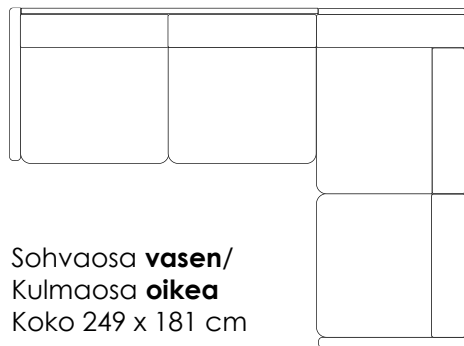

MIIA

Valmistettu Askon tehtaalla Lahdessa

- Fara-kankaalla, väri vaaleanharmaa
- Käännettävät selkätyynyt

3H

Sohvaosa **vasen**/
Kulmaosa **oikea**
Koko 249 x 181 cm

Osat	Leveys cm	Syvyys cm	Korkeus cm	Istuinkorkeus cm	Paino kg
3H	170	83	84	45	32
Sohvaosa vasen/oikea	166	83	84	45	30
Kulmaosa vasen/oikea	181	83	84	45	33

Materiaalit:

Runko Massiivipuu, koivuvaneri, kalustelevy
Jousto Sik Sak
Pehmusteet Selkä vaahтомуovi 23 kg/m³
Istuin vaahтомуovi 30 kg/m³

Jalat:

Puujalka
musta
korkeus 15 cm

Lisätarvikkeet:

- Verhoilusuojaus
- Ympäriverhoilu istuintyyneihin
- 10-takuutyynyt
- Niskatuki suora 80 cm
- Käsinajatyyntä taskulla