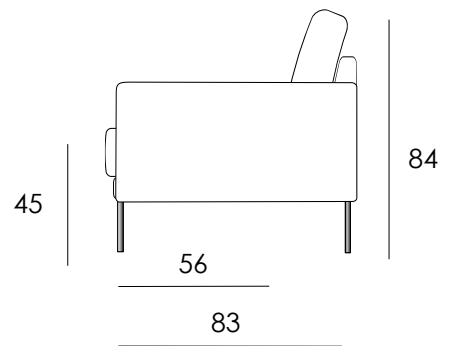

MIIA

Valmistettu Askon tehtaalla Lahdessa

- Fara-kankaalla, väri vaaleanharmaa
- Käännettävät selkätyynyt

3H

Sohvaosa **vasen**/
Kulmaosa **oikea**
Koko 249 x 181 cm

Osat	Leveys cm	Syvyys cm	Korkeus cm	Istuinkorkeus cm	Paino kg
3H	170	83	84	45	32
Sohvaosa vasen/oikea	166	83	84	45	30
Kulmaosa vasen/oikea	181	83	84	45	33

Materiaalit:

Runko Massiivipuu, koivuvaneri, kalustelevy
Jousto Sik Sak
Pehmusteet Selkä vaahтомуovi 23 kg/m³
Istuin vaahтомуovi 30 kg/m³

Jalat:

Puujalka
musta
korkeus 15 cm

Lisätarvikkeet:

- Verhoilusuojaus
- Ympäriverhoilu istuintyyneihin
- 10-takuutyynyt
- Niskatuki suora 80 cm
- Käsinajatyyntä taskulla