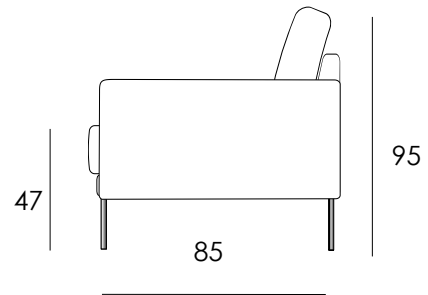

MATTI

Valmistettu Askon tehtaalla Lahdessa

- Korkeaselkäinen ryhdikäs muotoilu, kiinteä verhoilu
- Vahtomuovitäytteiset selkätyynyt
- Istuimissa kestävät 10 -takuutyynyt
- Saatavana sadoilla eri kangasvaihtoehdoilla

3H

2H

LT

Osat	Leveys cm	Syvyys cm	Korkeus cm	Istuinkorkeus cm	Paino kg
3H	196	85	95	47	44
2H	141	85	95	47	31
Lepotuoli	85	85	95	47	20

Materiaalit:

Runko Massiivipuu, koivuvaneri
Jousto Sik Sak
Pehmusteet Selkä: vahtomuovi 25kg/m³
Istuin: 10 -takuutyynyt