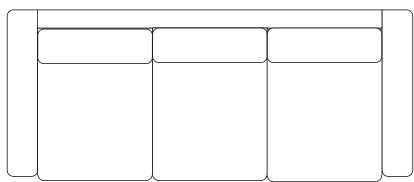

MATTI

Valmistettu Askon tehtaalla Lahdessa

- Korkeaselkäinen ryhdikäs muotoilu, kiinteä verhoilu
- Vahtomuovitäytteiset selkätyynyt
- Istuimissa kestävät 10 -takuutyynyt
- Saatavana sadoilla eri kangasvaihtoehdoilla

3H

2H

LT

Osat	Leveys cm	Syvyys cm	Korkeus cm	Istuinkorkeus cm	Paino kg
3H	196	85	95	47	44
2H	141	85	95	47	31
Lepotuoli	85	85	95	47	20

Materiaalit:

Runko Massiivipuu, koivuvaneri
Jousto Sik Sak
Pehmusteet Selkä: vahtomuovi 25kg/m³
Istuin: 10 -takuutyynyt