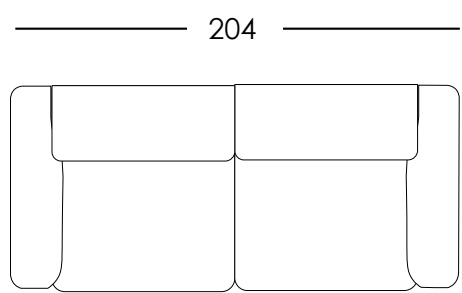

Valmistettu Askon tehtaalla Lahdessa

Lumo S -divaani
Koko 204 x 148 cm

Lumo M -divaani
Koko 234 x 148 cm

Lumo L -divaani
Koko 264 x 148 cm

Lumo L -rahi
Koko 114 x 53 cm

- Lumo-tuoteperheessä on kolme eri leveyttä S, M ja L
- Saatavilla rahi, sohva ja divaanisohva, divaanisohva toimii varavuoteena rahin kanssa
- Kiinteä verhoilu, kätisyys vaihdettavissa
- Saatavana sadoilla eri kangasvaihtoehdoilla

Lumo S -divaani
Koko 204 x 148 cm

Lumo M -divaani
Koko 234 x 148 cm

Lumo L -divaani
Koko 264 x 148 cm

Lumo M -rahi
Koko 97 x 53 cm

Lumo L -rahi
Koko 114 x 53 cm

Materiaalit

Runko	Massiivipuu, koivuvaneri
Jousto	Sik Sak
Pehmusteet	Selkä vahtomuovi 30 kg/m ³ Istuin vahtomuovi 40 kg/m ³

Jalat

Muovijalka
musta 6 cm

Lisätarvikkeet

- Sisustustyyny
- Verhoilusuojaus

LUMO S

Divaanisohva 57 kg

Sohva 50 kg

LUMO M

Divaanisohva 66 kg

Sohva 56 kg

LUMO L

Divaanisohva 78 kg

Sohva 68 kg

LUMO M -rahi 13 kg

LUMO L -rahi 15 kg