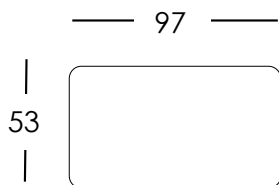

Valmistettu Askon tehtaalla Lahdessa

Lumo S -divaani
Koko 204 x 148 cm

Lumo M -divaani
Koko 234 x 148 cm

Lumo L -divaani
Koko 264 x 148 cm

Lumo L -rahi
Koko 114 x 53 cm

- Lumo-tuoteperheessä on kolme eri leveyttä S, M ja L
- Saatavilla rahi, sohva ja divaanisohva, divaanisohva toimii varavuoteena rahin kanssa
- Kiinteä verhoilu, kätisyys vaihdettavissa
- Saatavana sadoilla eri kangasvaihtoehdoilla

Divaanisohva 66 kg

Sohva 56 kg

LUMO L

Divaanisohva 78 kg

Sohva 68 kg

LUMO M -rahi 13 kg

LUMO L -rahi 15 kg