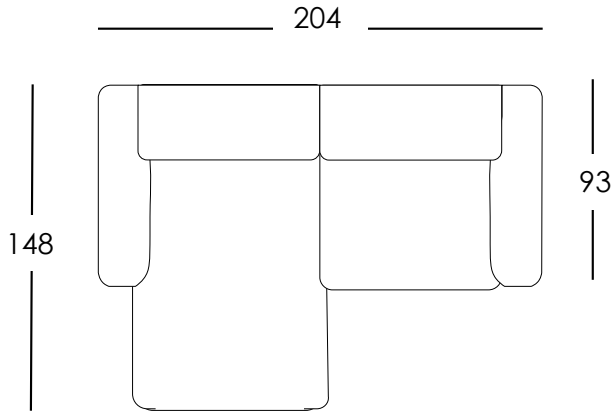

Valmistettu Askon tehtaalla Lahdessa

Lumo S -divaani
Koko 204 x 148 cm

Lumo M -divaani
Koko 234 x 148 cm

Lumo L -divaani
Koko 264 x 148 cm

Lumo L -rahi
Koko 114 x 53 cm

- Lumo-tuoteperheessä on kolme eri leveyttä S, M ja L
- Saatavilla rahi, sohva ja divaanisohva, divaanisohva toimii varavuoteena rahin kanssa
- Kiinteä verhoilu, kätisyys vaihdettavissa
- Saatavana sadoilla eri kangasvaihtoehdoilla

Lumo S -divaani
Koko 204 x 148 cm

Lumo M -divaani
Koko 234 x 148 cm

Lumo L -divaani
Koko 264 x 148 cm

Lumo M -rahi
Koko 97 x 53 cm

Lumo L -rahi
Koko 114 x 53 cm

Materiaalit

Runko	Massiivipuu, koivuvaneri
Jousto	Sik Sak
Pehmusteet	Selkä vahtomuovi 30 kg/m ³ Istuin vahtomuovi 40 kg/m ³

Jalat

Muovijalka
musta 6 cm

Lisätarvikkeet

- Sisustustyyny
- Verhoilusuojaus

LUMO S

Divaanisohva 57 kg

Sohva 50 kg

LUMO M

Divaanisohva 66 kg

Sohva 56 kg

LUMO L

Divaanisohva 78 kg

Sohva 68 kg

LUMO M -rahi 13 kg

LUMO L -rahi 15 kg