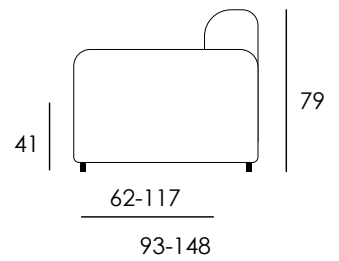

Valmistettu Askon tehtaalla Lahdessa

Lumo S -divaani
Koko 204 x 148 cm

Lumo M -divaani
Koko 234 x 148 cm

Lumo L -divaani
Koko 264 x 148 cm

Lumo L -rahi
Koko 114 x 53 cm

- Lumo-tuoteperheessä on kolme eri leveyttä S, M ja L
- Saatavilla rahi, sohva ja divaanisohva, divaanisohva toimii varavuoteena rahin kanssa
- Kiinteä verhoilu, kätisyys vaihdettavissa
- Saatavana sadoilla eri kangasvaihtoehdoilla

Lumo S -divaani
Koko 204 x 148 cm

Lumo M -divaani
Koko 234 x 148 cm

Lumo L -divaani
Koko 264 x 148 cm

Lumo M -rahi
Koko 97 x 53 cm

Lumo L -rahi
Koko 114 x 53 cm

Materiaalit

Runko	Massiivipuu, koivuvaneri
Jousto	Sik Sak
Pehmusteet	Selkä vahtomuovi 30 kg/m ³ Istuin vahtomuovi 40 kg/m ³

Jalat

Muovijalka
musta 6 cm

Lisätarvikkeet

- Sisustustyyny
- Verhoilusuojaus

LUMO S

Divaanisohva 57 kg

Sohva 50 kg

LUMO M

Divaanisohva 66 kg

Sohva 56 kg

LUMO L

Divaanisohva 78 kg

Sohva 68 kg

LUMO M -rahi 13 kg

LUMO L -rahi 15 kg