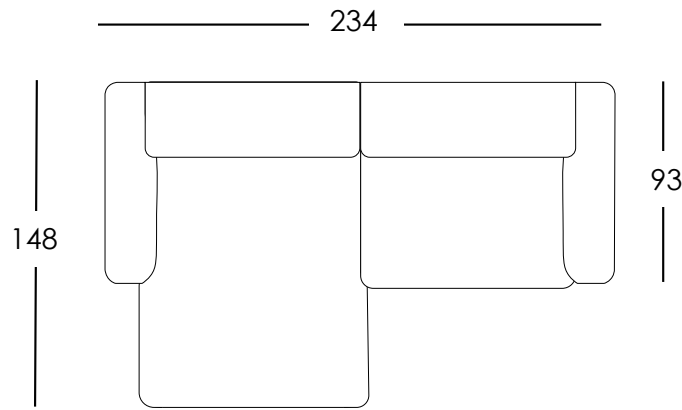

Valmistettu Askon tehtaalla Lahdessa

Lumo S -divaani
Koko 204 x 148 cm

Lumo M -divaani
Koko 234 x 148 cm

Lumo L -divaani
Koko 264 x 148 cm

Lumo L -rahi
Koko 114 x 53 cm

- Lumo-tuoteperheessä on kolme eri leveyttä S, M ja L
- Saatavilla rahi, sohva ja divaanisohva, divaanisohva toimii varavuoteena rahin kanssa
- Kiinteä verhoilu, kätisyys vaihdettavissa
- Saatavana sadoilla eri kangasvaihtoehdoilla

Lumo S -divaani
Koko 204 x 148 cm

Lumo M -divaani
Koko 234 x 148 cm

Lumo L -divaani
Koko 264 x 148 cm

Lumo M -rahi
Koko 97 x 53 cm

Lumo L -rahi
Koko 114 x 53 cm

Materiaalit

Runko	Massiivipuu, koivuvaneri
Jousto	Sik Sak
Pehmusteet	Selkä vahtomuovi 30 kg/m ³ Istuin vahtomuovi 40 kg/m ³

Jalat

Muovijalka
musta 6 cm

Lisätarvikkeet

- Sisustustyyny
- Verhoilusuojaus

LUMO S

Divaanisohva 57 kg

Sohva 50 kg

LUMO M

Divaanisohva 66 kg

Sohva 56 kg

LUMO L

Divaanisohva 78 kg

Sohva 68 kg

LUMO M -rahi 13 kg

LUMO L -rahi 15 kg