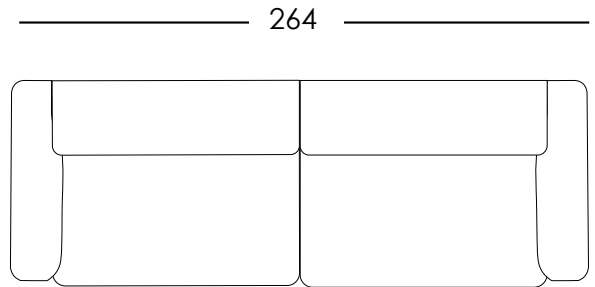

Valmistettu Askon tehtaalla Lahdessa

Lumo S -divaani
Koko 204 x 148 cm

Lumo M -divaani
Koko 234 x 148 cm

Lumo L -divaani
Koko 264 x 148 cm

Lumo L -rahi
Koko 114 x 53 cm

- Lumo-tuoteperheessä on kolme eri leveyttä S, M ja L
- Saatavilla rahi, sohva ja divaanisohva, divaanisohva toimii varavuoteena rahin kanssa
- Kiinteä verhoilu, kätisyys vaihdettavissa
- Saatavana sadoilla eri kangasvaihtoehdoilla

Lumo S -divaani
Koko 204 x 148 cm

Lumo M -divaani
Koko 234 x 148 cm

Lumo L -divaani
Koko 264 x 148 cm

Lumo M -rahi
Koko 97 x 53 cm

Lumo L -rahi
Koko 114 x 53 cm

Materiaalit

Runko	Massiivipuu, koivuvaneri
Jousto	Sik Sak
Pehmusteet	Selkä vahtomuovi 30 kg/m ³ Istuin vahtomuovi 40 kg/m ³

Divaanisohva 66 kg

Sohva 56 kg

LUMO L

Divaanisohva 78 kg

Sohva 68 kg

LUMO M -rahi 13 kg

LUMO L -rahi 15 kg