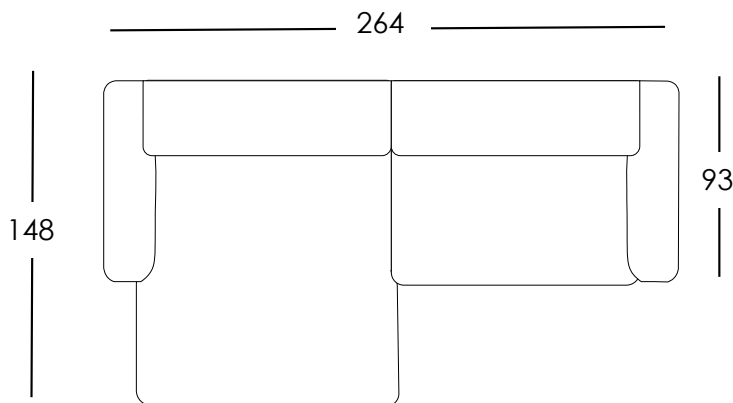

Valmistettu Askon tehtaalla Lahdessa

Lumo S -divaani
Koko 204 x 148 cm

Lumo M -divaani
Koko 234 x 148 cm

Lumo L -divaani
Koko 264 x 148 cm

Lumo L -rahi
Koko 114 x 53 cm

- Lumo-tuoteperheessä on kolme eri leveyttä S, M ja L
- Saatavilla rahi, sohva ja divaanisohva, divaanisohva toimii varavuoteena rahin kanssa
- Kiinteä verhoilu, kätisyys vaihdettavissa
- Saatavana sadoilla eri kangasvaihtoehdoilla

Lumo S -divaani
Koko 204 x 148 cm

Lumo M -divaani
Koko 234 x 148 cm

Lumo L -divaani
Koko 264 x 148 cm

Lumo M -rahi
Koko 97 x 53 cm

Lumo L -rahi
Koko 114 x 53 cm

Materiaalit

Runko	Massiivipuu, koivuvaneri
Jousto	Sik Sak
Pehmusteet	Selkä vahtomuovi 30 kg/m ³ Istuin vahtomuovi 40 kg/m ³

Divaanisohva 66 kg

Sohva 56 kg

LUMO L

Divaanisohva 78 kg

Sohva 68 kg

LUMO M -rahi 13 kg

LUMO L -rahi 15 kg