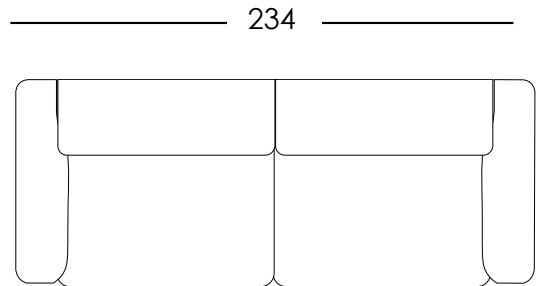

Valmistettu Askon tehtaalla Lahdessa

Lumo S -divaani
Koko 204 x 148 cm

Lumo M -divaani
Koko 234 x 148 cm

Lumo L -divaani
Koko 264 x 148 cm

Lumo L -rahi
Koko 114 x 53 cm

- Lumo-tuoteperheessä on kolme eri leveyttä S, M ja L
- Saatavilla rahi, sohva ja divaanisohva, divaanisohva toimii varavuoteena rahin kanssa
- Kiinteä verhoilu, kätisyys vaihdettavissa
- Saatavana sadoilla eri kangasvaihtoehdoilla

Lumo S -divaani
Koko 204 x 148 cm

Lumo M -divaani
Koko 234 x 148 cm

Lumo L -divaani
Koko 264 x 148 cm

Lumo M -rahi
Koko 97 x 53 cm

Lumo L -rahi
Koko 114 x 53 cm

Materiaalit

Runko	Massiivipuu, koivuvaneri
Jousto	Sik Sak
Pehmusteet	Selkä vahtomuovi 30 kg/m ³ Istuin vahtomuovi 40 kg/m ³

Jalat

Muovijalka
musta 6 cm

Lisätarvikkeet

- Sisustustyyny
- Verhoilusuojaus

LUMO S

Divaanisohva 57 kg

Sohva 50 kg

LUMO M

Divaanisohva 66 kg

Sohva 56 kg

LUMO L

Divaanisohva 78 kg

Sohva 68 kg

LUMO M -rahi 13 kg

LUMO L -rahi 15 kg