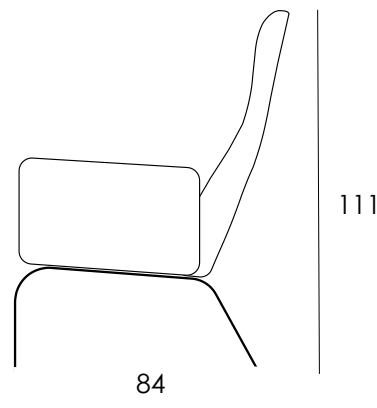

LOVIISA

Valmistettu Askon tehtaalla Lahdessa
Design Riitta-Maija Oksanen

- Korkeaselkäinen ryhdikäs lepotuoli
- Ergonominen selän muoto jossa älyvahto tukee ristiselkää
- Saatavana sadoilla eri kangasvaihtoehdoilla

48

84

111

Osat	Leveys cm	Syvyys cm	Korkeus cm	Istuinkorkeus cm	Paino kg
Lepotuoli	73	84	111	48	15

Materiaalit:

Runko Vaneri
Jousto Tekstiilivyö
Pehmusteet Selkä: Vahtomuovi 40kg/m³ ja älyvahto
Istuin: Vahtomuovi 40kg/m³

Jalat:

Metalli Musta
Korkeus 32cm

Lisätarvikkeet

- Verhoilusuojaus