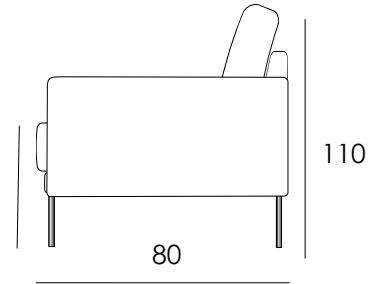

LILJA

Valmistettu Askon tehtaalla Lahdessa

20
vuoden
runko-
takuu

- Mekanismituoli joissa mekaaninen tai moottorilla toimiva vaihtoehto
- Pieni mitoitus, pysyy vakaasti paikallaan puujaloillaan
- Saatavana käsinoja ja niskasuojat
- Saatavana sadoilla eri kangasvaihtoehdoilla

46

80

110

Osat	Leveys cm	Syvyys cm	Korkeus cm	Istuinkorkeus cm	Paino kg
Recliner	76	80	110	46/ laipalla 50	24
Recliner moottorilla	76	80	110	46/ laipalla 50	30
Recliner avattuna	76	148			
Käsinojasuojat + niskasuoja					1