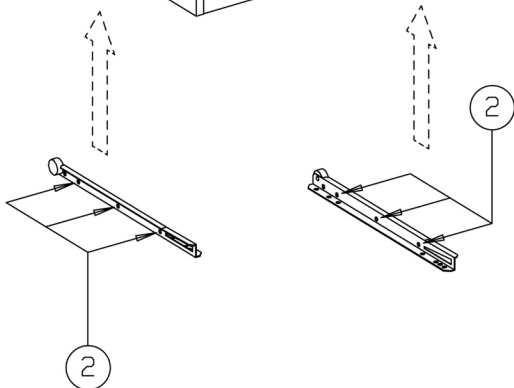

① 1255 x 8

③ 2906 x 2

② 2311 x 6

④ 2925 x 2

⑤ 9030 x 1

①

②

③