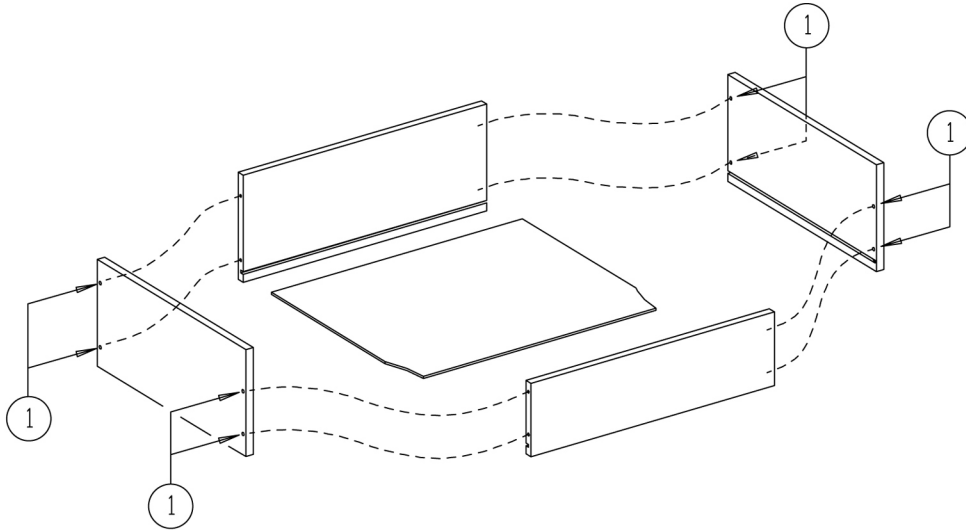

50cm Laatikko 45cm syvään kaappiin

NIEMEN TEHTAAT OY
Teollisuuskatu 7
FIN 38210 Sastamala

BYNIEMI

Tel: +358-(0)3-5124600
Fax: +358-(0)3-5124610
www.niementehaat.fi

① 1255 x 8

③ 2906 x 2

② 2311 x 6

④ 2925 x 2

⑤ 9030 x 1

①

②

③