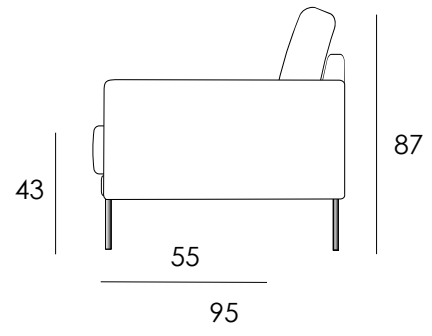

PALA-tyyny

Divaani 178 **vasen**

Divaani 220 **vasen**

Osat	Leveys cm	Syvyys cm	Korkeus cm	Istuinkorkeus cm	Paino kg
<b>Divaani 178</b> vasen/oikea	178	95	87	43	50
<b>Divaani 220</b> vasen/oikea	220	95	87	43	40

## Jalat:

Puujalka korkeus 13 cm  
tai metallijalka korkeus 13 cm