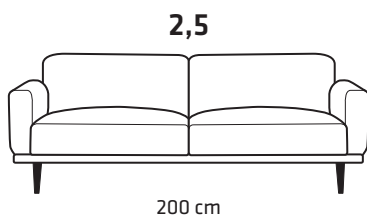

RAHI

F87

102x72x48 cm

JALAT

J-146

h 17 cm
tammi,
savutammi,
valkotammi,
musta