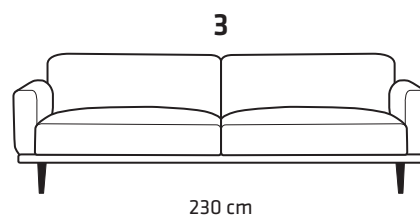

RAHI

F87

102x72x48 cm

JALAT

J-146

h 17 cm
tammi,
savutammi,
valkotammi,
musta