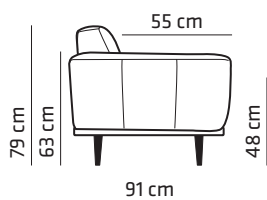

RAHI

F87

102x72x48 cm

JALAT

J-146

h 17 cm
tammi,
savutammi,
valkotammi,
musta