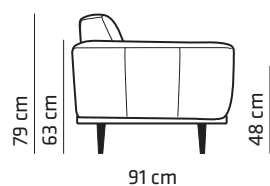

SIVU

2,5

3

RAHI

F87

102x72x48 cm

JALAT

h 17 cm
musta, tammi,
alumiinin väriinen maali