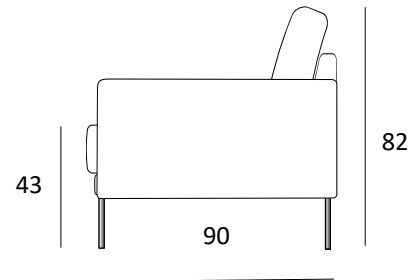

- Kata kulmasohva kapealla käsinojalla mahtuu moneen tilaan
- Selkätyynyt käännettävät, istuintyynyt eivät ole
- Ympäriverhoilu mahdollinen istuimen muihin kuin divaaniytyynyyn, joka on tarralla kiinni rungossa

3H sohvan koko 176 x 90cm

Kulmasohvan koko 256 x 214cm

Koodit	Osat	Leveys cm	Syvyys cm	Korkeus cm	Istuinkorkeus cm	Paino kg
vasen 7427/7425 oikea	Avokulmaosa	214	90	82	42	42
vasen 7424/7426 oikea	Sohvaosa	166	90	82	43	35
7453	3H	176	90	82	43	43

Materiaalit:

Runko Massiivipuu, vaneri ,kalustelevy
 Jousto Sik Sak
 Pehmusteet Selkä: Polyesterivanu
 Istuin: HR30/E30

Jalat:

Metalli 1070
 Musta
 Korkeus 18cm

Lisätarvikkeet:

- Ympäriverhoilu
- 10-takuutyyny
- Verhoilusuojaus
- Käsinojatyynty ja sisustustyynty
- Niskatuety, esim. Suora 60 cm
- Top tai Twin tasku