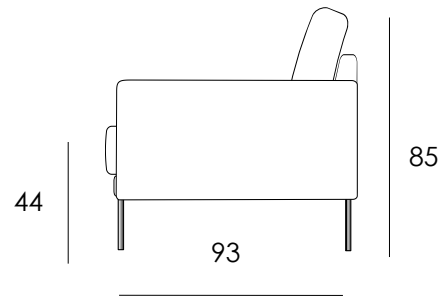

3H

2H

LT

Osat	Leveys cm	Syvyys cm	Korkeus cm	Istuinkorkeus cm	Paino kg
3H	219	93	85	44	49
2H	164	93	85	44	39
Lepotuoli	105	93	85	44	29

Materiaalit:

Runko Massiivipuu, koivuvaneri, kalustelevy
Jousto Sik Sak
Pehmusteet Selkä: Ecosoft
Istuin: vahtomuovi 30kg/m³