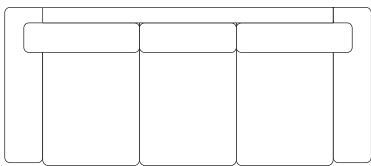

KARO

Valmistettu Askon tehtaalla Lahdessa

- Käännettävät selkätyynyt, istuintyynyt saatavana ympäriverhoiltuna
- Mahdollisuus verhoilutapa 10, jossa tyynyt ja runko eri kankailla
- Saatavana sadoilla eri kangasvaihtoehdoilla

3H

2H

LT

Osat	Leveys cm	Syvyys cm	Korkeus cm	Istuinkorkeus cm	Paino kg
3H	219	93	85	44	49
2H	164	93	85	44	39
Lepotuoli	105	93	85	44	29

Materiaalit:

Runko Massiivipuu, koivuvaneri, kalustelevy
Jousto Sik Sak
Pehmusteet Selkä: Ecosoft
Istuin: vahtomuovi 30kg/m³