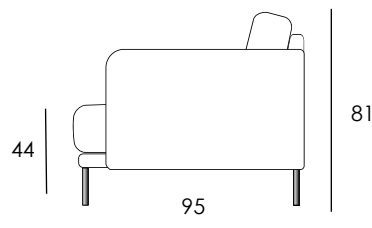

JADE

Valmistettu Askon tehtaalla Lahdessa

- JADE sohvan osista voi muodostaa monen muotoisia ja kokoisia sohvia
- Pehmeä käsinoja toimii mukavana päänalusena
- Sohva ja divaaniosa toimii varavuoteena rahin kanssa
- Kiinteä verhoilu, sohvaosassa mukana aina yksi pikkutyyny
- Saatavana myös kahdella kankaalla -1 kangas sohva, 2 kangas pikkutyyny
- Saatavana sadoilla eri kangasvaihtoehdoilla

Sohvaosa
vasen/oikea

Divaaniosa
vasen/oikea

Kulmaosa

Rahi

Osat	Leveys cm	Syvyys cm	Korkeus cm	Istuinkorkeus cm	Paino kg
Sohvaosa vasen/oikea	127	95	81	44	30
Divaaniosa vasen/oikea	127	150	81	44	40
Rahi	120	56	44	44	15
Kulmaosa	95	95	81	44	27

Materiaalit:

Runko Massiivipuu, koivuvaneri
Jousto Sik Sak
Pehmusteet Selkä: Polyesterivanu
Istuin: Vaahtomuovi
35kg/m³

Jalat:

Metalli
korkeus 10cm

Lisätarvikkeet:

- Verhoilusuojaus