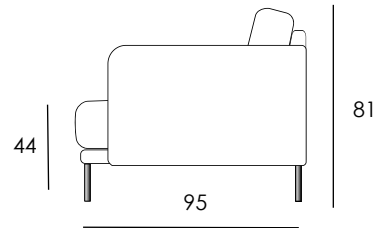

Sohvaosa
vasen/oikea

Divaaniosa
vasen/oikea

Kulmaosa

Rahi

Osat	Leveys cm	Syvyys cm	Korkeus cm	Istuinkorkeus cm	Paino kg
Sohvaosa vasen/oikea	127	95	81	44	30
Divaaniosa vasen/oikea	127	150	81	44	40
Rahi	120	56	44	44	15
Kulmaosa	95	95	81	44	27

Materiaalit:

Runko Massiivipuu, koivuvaneri
Jousto Sik Sak
Pehmusteet Selkä: Polyesterivanu
Istuin: Vaahtomuovi
35kg/m³

Jalat:

Metalli
korkeus 10cm

Lisätarvikkeet:

- Verhoilusuojaus