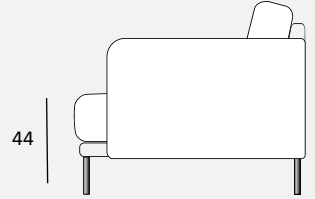

Koodit	Osat	Leveys cm	Syvyys cm	Korkeus cm	Istuinkorkeus cm	Paino kg
6689	Sohvaosa	127	95	81	44	30
6690	Divaaniosa	127	150	81	44	40
6692	Rahi	120	56	44	44	15
7452	Kulmaosa	95	95	81	44	27

Materiaalit:

Runko Massiivipuu, vaneri
 Jousto Sik Sak
 Pehmusteet Selkä: Polyesterivanu
 Istuin: Vaahtomuovi
 35kg/m³

Jalat:

Metalli 1031
 Korkeus 10cm

Lisätarvikkeet:

- Verhoilusuojaus

JADE

Jaden osista voi muodostaa monen kokoisia ja muotoisia sohvia

Sohvaosa
6689

- Kätisyys vaihdettavissa

Divaaniosa
6690

- Kätisyys vaihdettavissa

Kulmaosa
7452

Rahi
6692

Jadesta saa myös vuodesohvan liittämällä rahin sohvaosaan.

Kiinnitys hauenleualla, jonka saa piiloon kun rahi on irrallaan.

Rahi toimii myös penkinä tai pöytänä